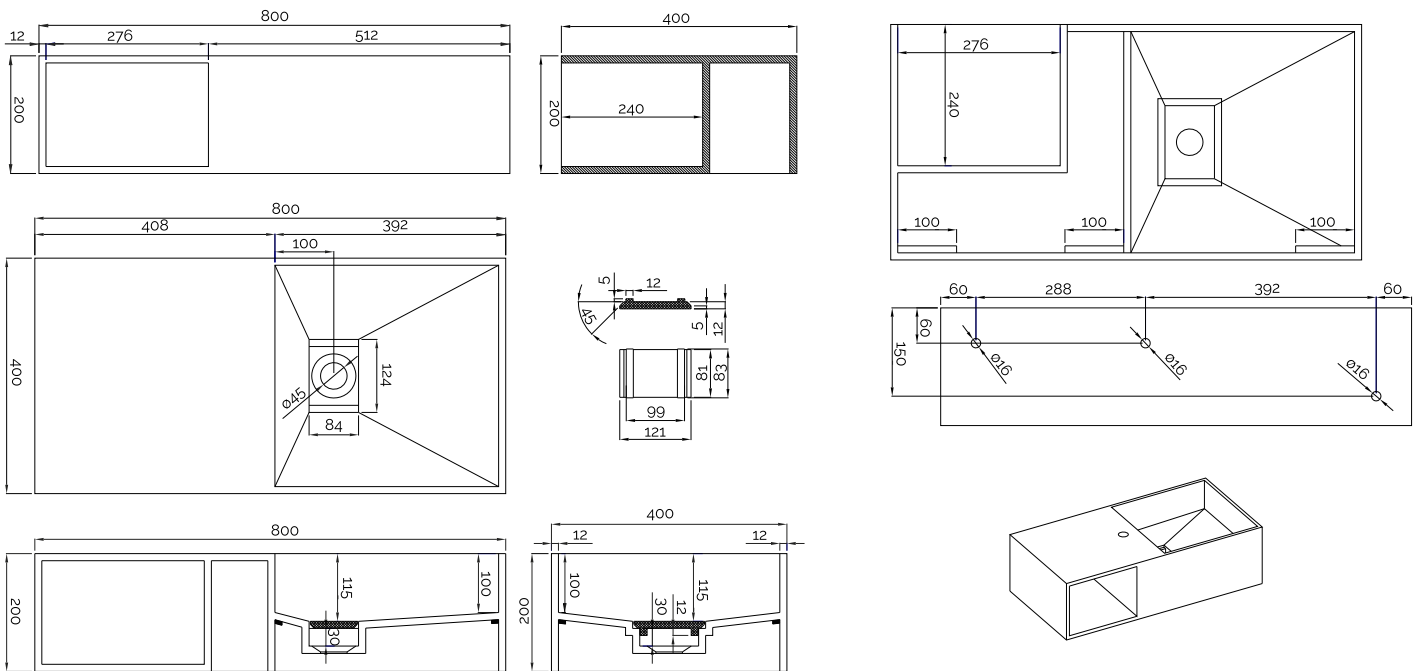

Copenhagen Bath

Bækkeskovvej
DK-2665 Vallensbæk Strand
CVR: DK32648622
Telefon: (+45) 3696 0747
contact@copenhagenbath.com
www.copenhagenbath.com

Søndersø 80 right basin

SKU: 40010149

Colour: Matte white
Size: 20cm / 80cm / 40cm
Weight: 22kg netto

Søndersø 80 right basin details: