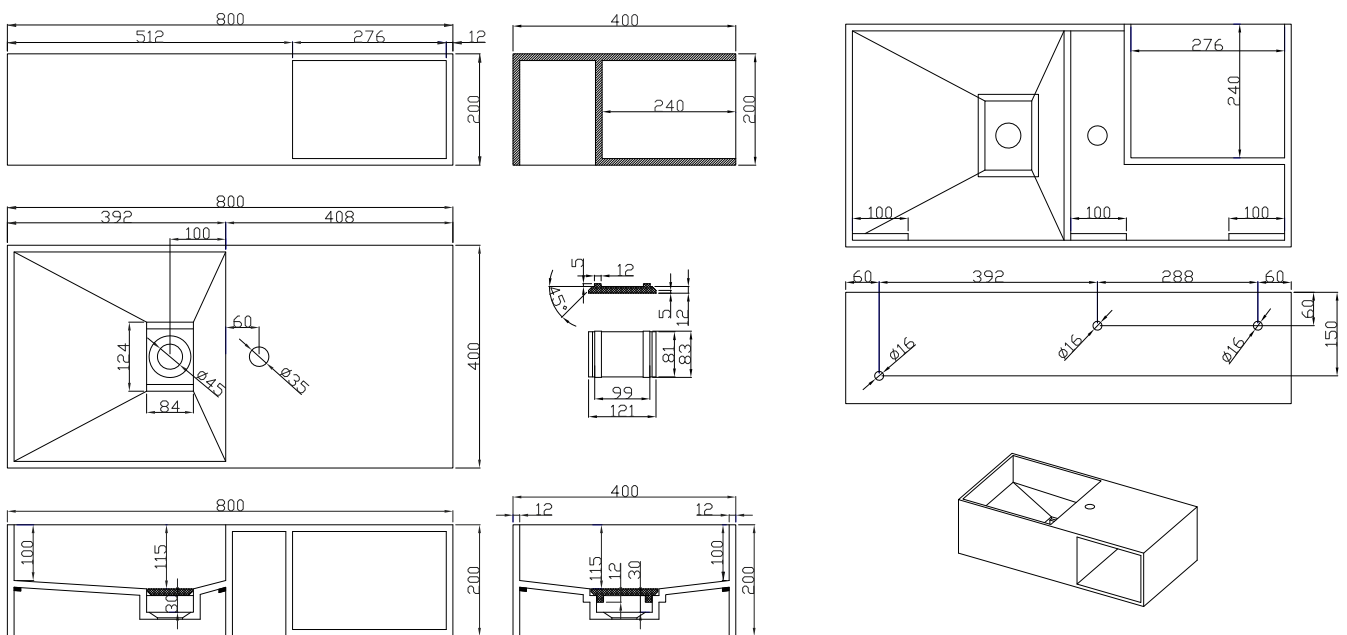

## Søndersø 80 left basin

SKU: 40010026

**Colour:**

Matte white

**Size:**

20cm / 80cm / 40cm

**Weight:**

21.54kg netto

**Søndersø 80 left basin details:**