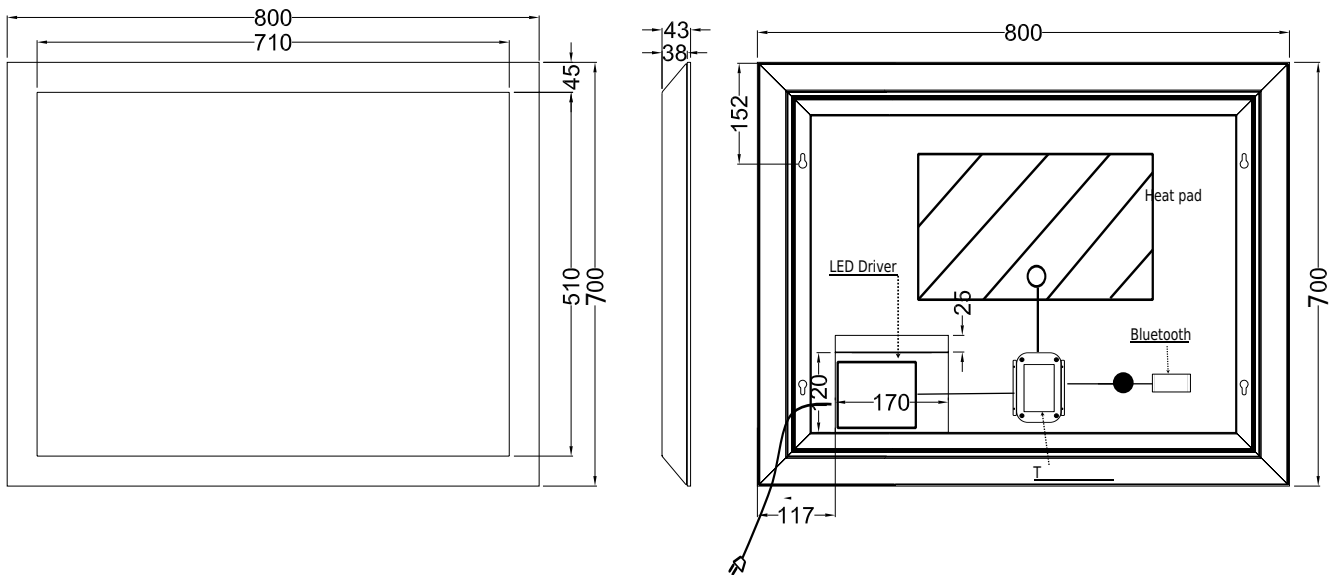

Copenhagen Bath

Bækkeskovvej
DK-2665 Vallensbæk Strand
CVR: DK32648622
Telefon: (+45) 3696 0747
contact@copenhagenbath.com
www.copenhagenbath.com

Larvik 80 Sound mirror

SKU: 30020215

Colour: Aluminium/glass
Size: 70cm / 80cm / 4.3cm
Weight: 9.2kg netto

Larvik 80 Sound mirror details: