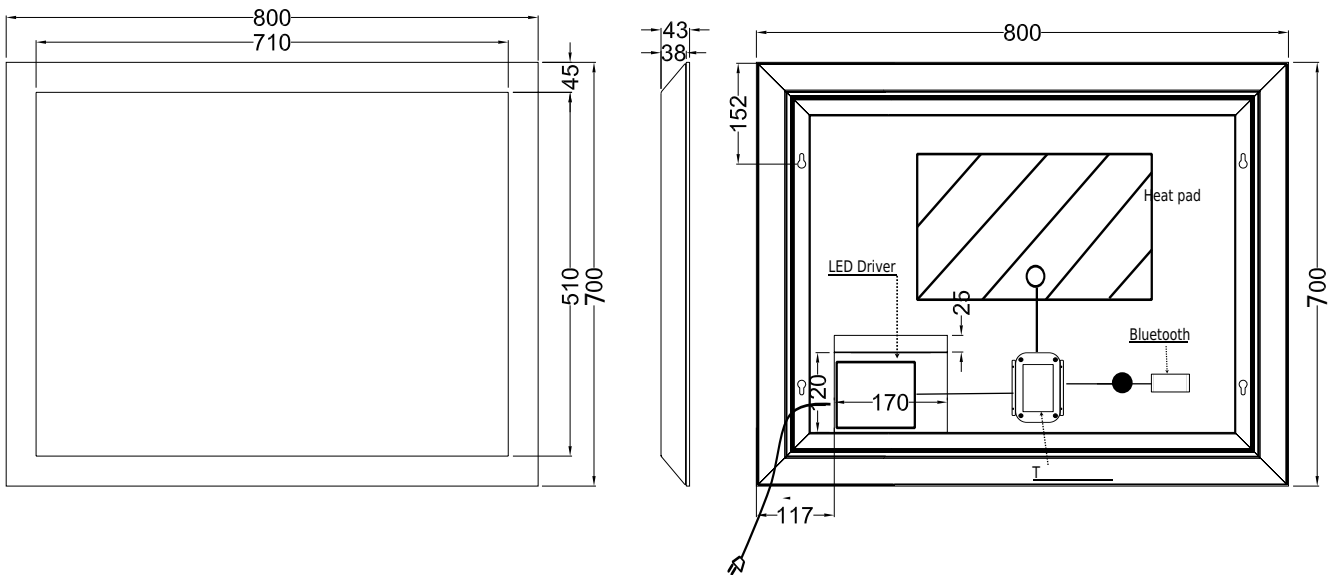

Copenhagen Bath

Bækkeskovvej
DK-2665 Vallensbæk Strand
CVR: DK32648622
Telefon: (+45) 3696 0747
contact@copenhagenbath.com
www.copenhagenbath.com

Larvik 80 Sound mirror

SKU: 30020215

Colour: Aluminium/glass
Size: 70cm / 80cm / 4.3cm
Weight: 9.2kg netto

Larvik 80 Sound mirror details: