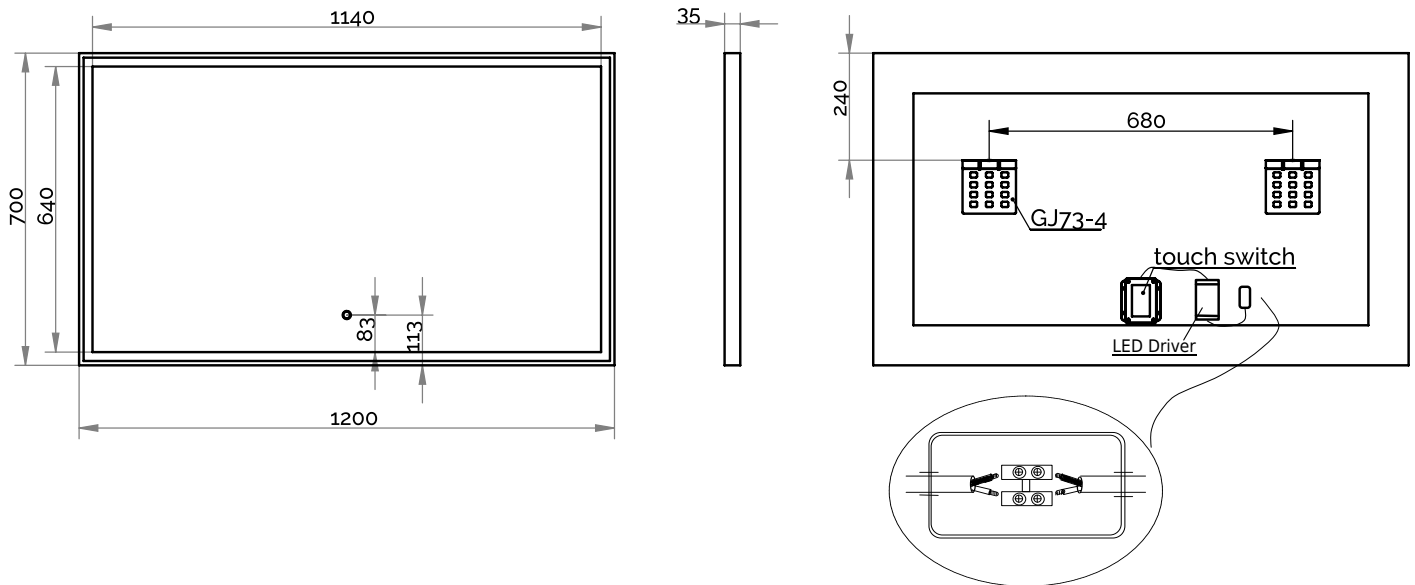

# Fanø 120 mirror

SKU: 30020219

**Colour:** Matte white/glass  
**Size:** 70cm / 120cm / 3.4cm  
**Weight:** 14.5kg netto

**Fanø 120 mirror details:**