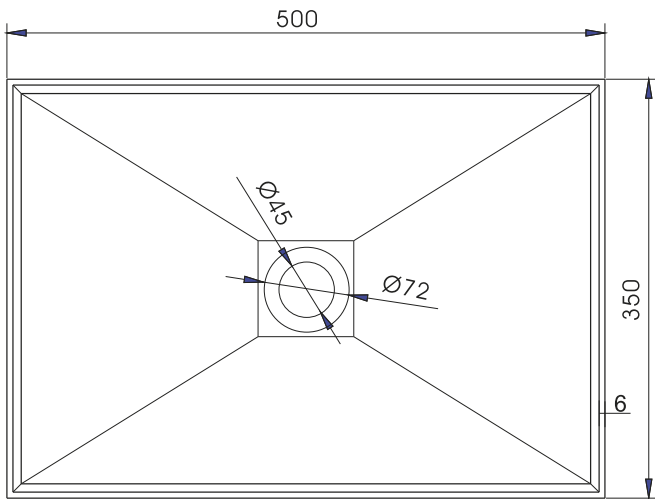

Copenhagen Bath

Bækkeskovvej
DK-2665 Vallensbæk Strand
CVR: DK32648622
Telefon: (+45) 3696 0747
contact@copenhagenbath.com
www.copenhagenbath.com

Stockholm rectangular basin

SKU: 40010169

Ø65mm hole for countertop

Colour: Matte white
Size: 11cm / 50cm / 35cm
Weight: 6.9kg netto

Stockholm rectangular basin details: