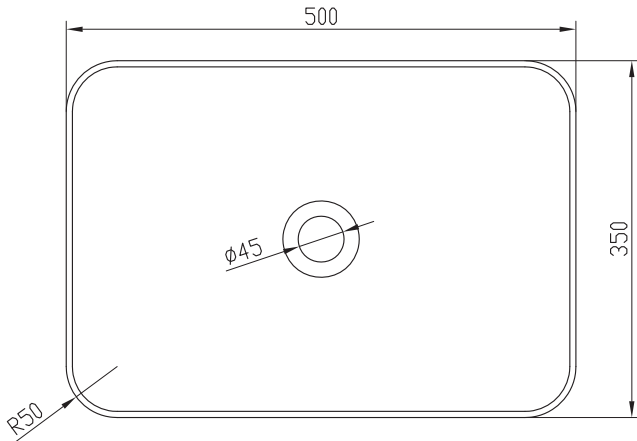

Copenhagen Bath

Bækkeskovvej
DK-2665 Vallensbæk Strand
CVR: DK32648622
Telefon: (+45) 3696 0747
contact@copenhagenbath.com
www.copenhagenbath.com

Stockholm rectangular R50 basin

SKU: 40010170

ø65mm hole for countertop

Colour: Matte white
Size: 12.5cm / 50cm / 35cm
Weight: 7.6kg netto

Stockholm rectangular R50 basin details: