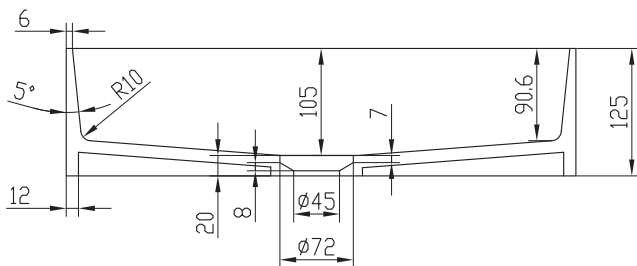

Copenhagen Bath

Bækkeskovvej
DK-2665 Vallensbæk Strand
CVR: DK32648622
Telefon: (+45) 3696 0747
contact@copenhagenbath.com
www.copenhagenbath.com

Stockholm rectangular R50 basin

SKU: 40010170

ø65mm hole for countertop

Colour: Matte white
Size: 12.5cm / 50cm / 35cm
Weight: 7.6kg netto

Stockholm rectangular R50 basin details: