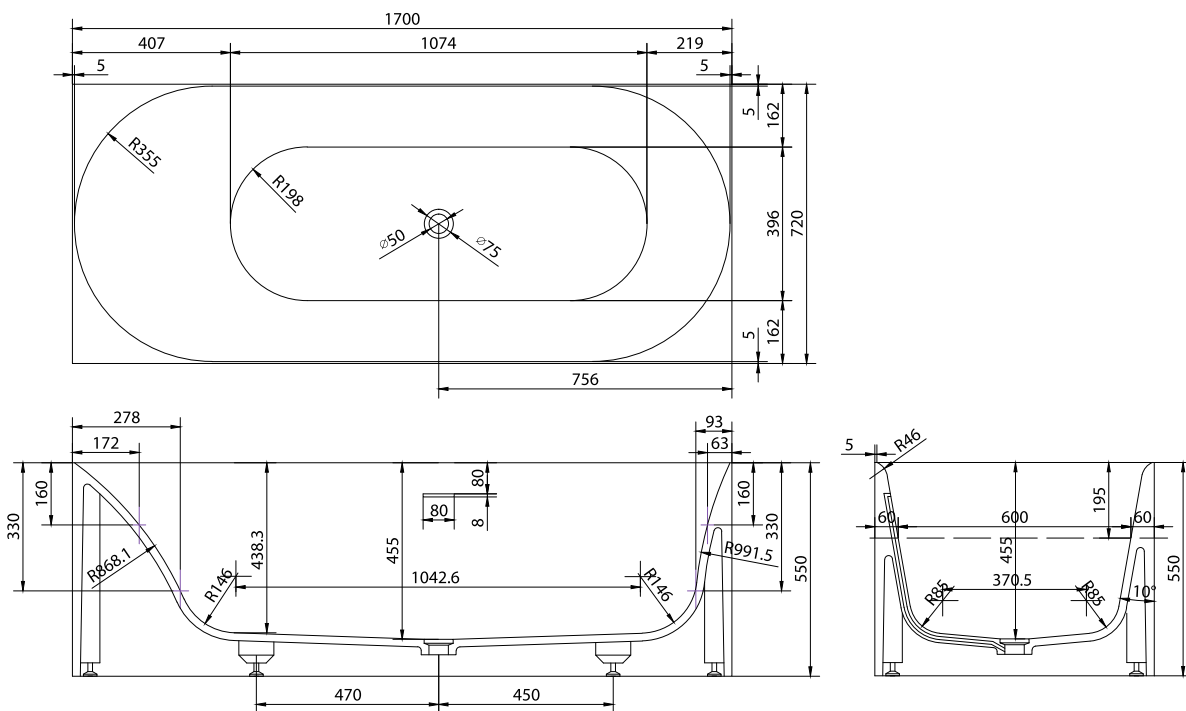

SQ1 Badewanne

SKU: 40030034

Farbe:	Matte white
Liter:	260 Überlauf
Größe:	55cm / 170cm / 72cm
Gewicht:	192kg netto

SQ1 Badewanne Details:

SQ1 badekar designet af Mikal Harrsen til Copenhagen Bath. De ydre lige linjer gør at badekaret kan stå i et hjørne eller tæt op af en væg. Den indre organiske designede form giver maksimal ligge-komfort. Badekaret leveres med bundventil, vandlås og 80cm flexslange. Badekarret har overløb.