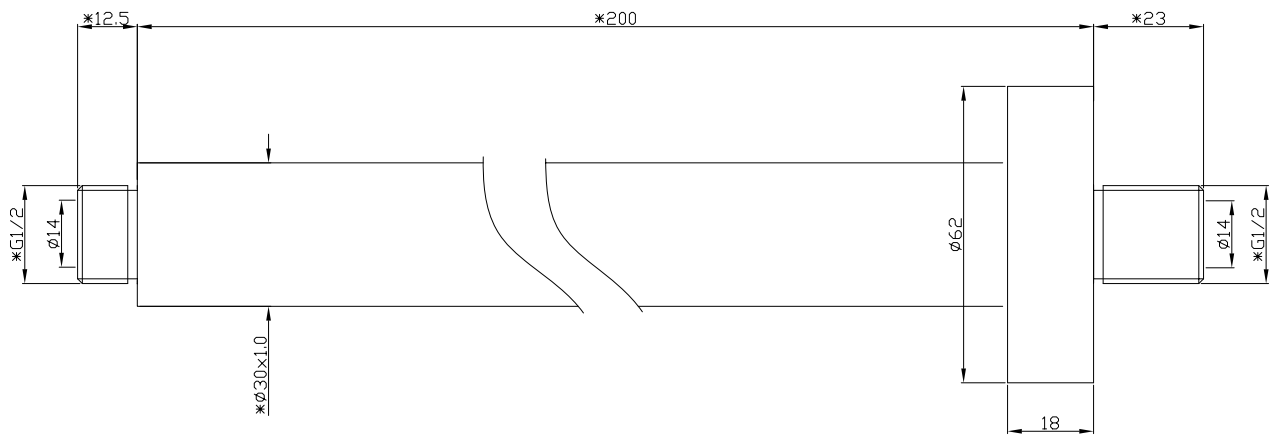

Duscharm rund Decke

SKU: 60060019

Farbe:	Polierter Stahl
Größe:	3cm / 20cm / 3cm
Gewicht:	0.3kg netto

Duscharm rund Decke Details:

Brusearm i krom til loft montering, Leveres med rosette.