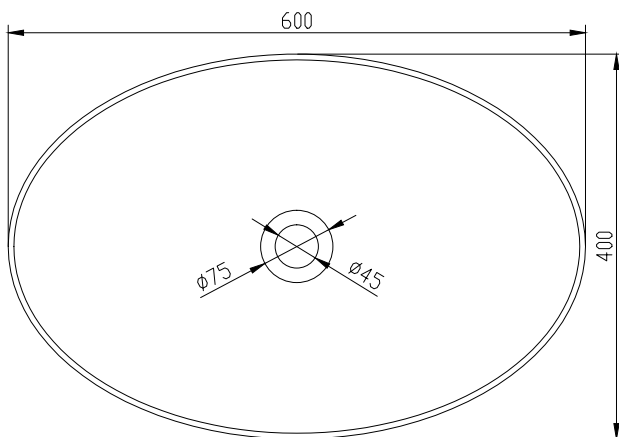

Norsjö oval Waschbecken

SKU: 40010175

Farbe:	Matte white
Größe:	14.5cm / 60cm / 40cm
Gewicht:	7kg netto

Norsjö oval Waschbecken Details:

Super elegant fritstående håndvask med tynde sider. Acovi komposit er utroligt holdbart materiale hvor det nu er muligt at producere med så tynde sider. Leveres uden bundventil og blandingsbatteri.