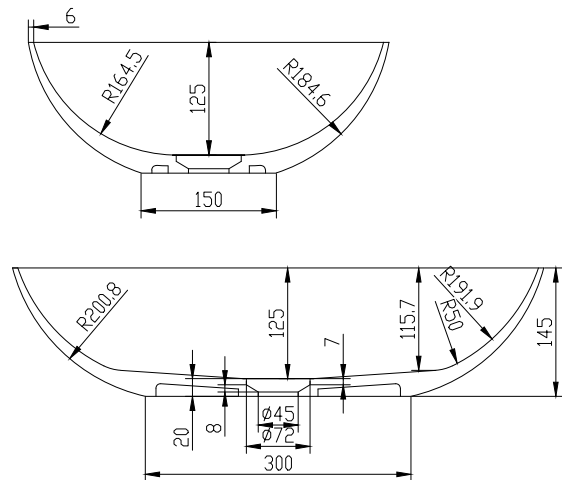

Norsjö oval Waschbecken

SKU: 40010175

Farbe:	Matte white
Größe:	14.5cm / 60cm / 40cm
Gewicht:	7kg netto

Norsjö oval Waschbecken Details:

Super elegant fritstående håndvask med tynde sider. Acovi komposit er utroligt holdbart materiale hvor det nu er muligt at producere med så tynde sider. Leveres uden bundventil og blandingsbatteri.