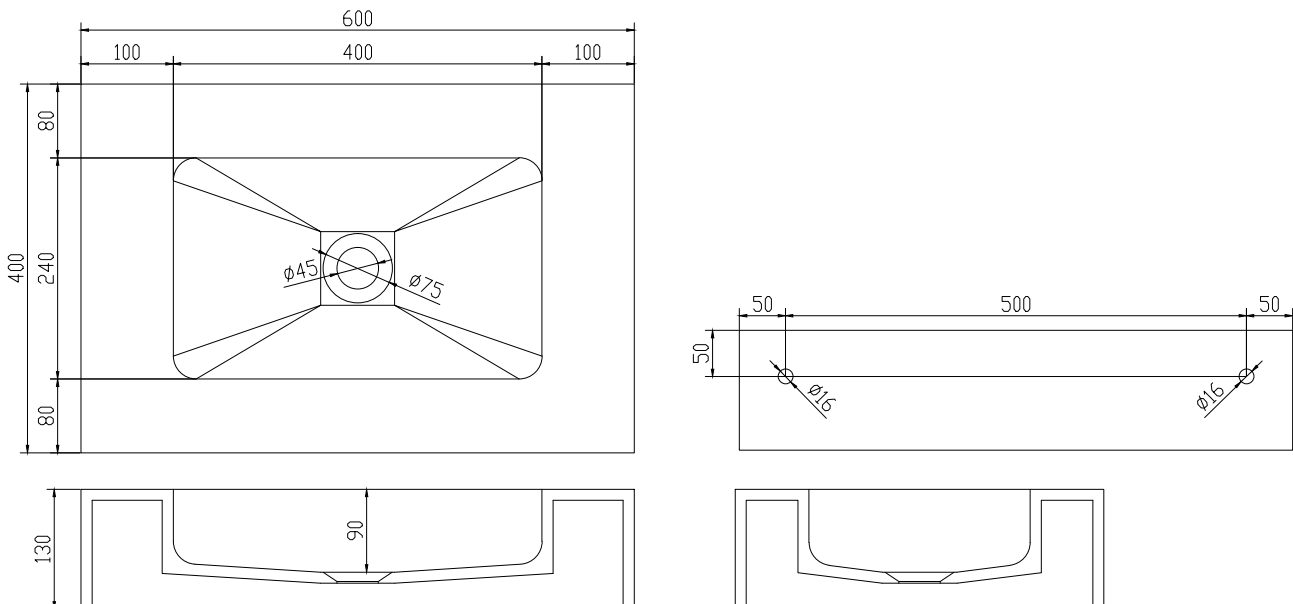

Furesø 60 Waschbecken

SKU: 40010178

Farbe:	Matte white
Größe:	13cm / 60cm / 40cm
Gewicht:	13.88kg netto

Furesø 60 Waschbecken Details:

Furesø håndvask i mat massiv Acovi komposit. Håndvasken leveres inkl. montage beslag og ekskl. bundventil og blandingsbatteri. Produktet leveres med bor, så vasken kan bruges med og uden hanehul. Lagerføres i 60/80/120/140cm og kan bestilles fra fabrikken på mål, kontakt os for priser.