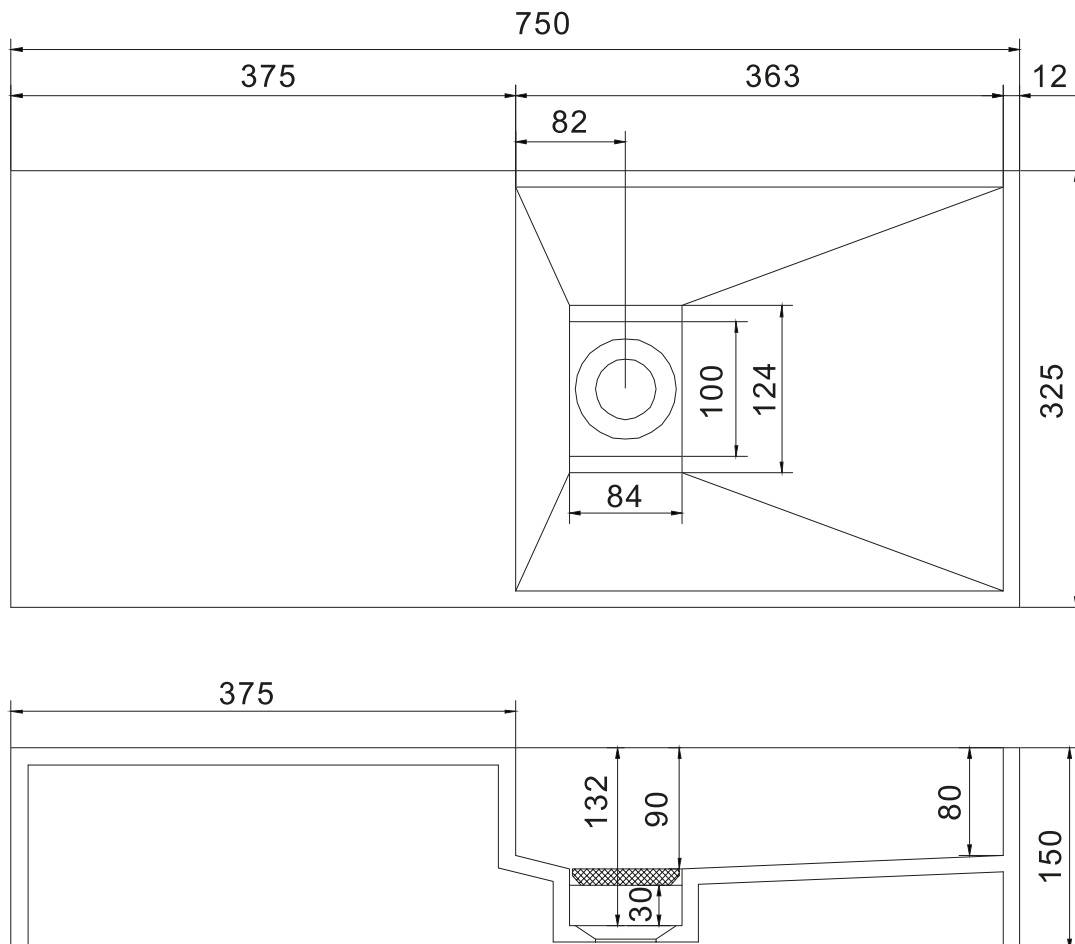

Nordland 75 Waschbecken

SKU: 40010038

Farbe:	Matte white
Größe:	15cm / 75cm / 32.5cm
Gewicht:	15kg netto

Nordland 75 Waschbecken Details:

Denne super eksklusive Acovi håndvask, i et enkelt snit med integreret afløb, er nu kommet i en ny model. Denne model adskiller sig ved, at bundpladen der synes, i stedet for en bundventil og afløb, er placeret lidt inde i vasken, foruden at pladen nu fylder mindre. Det giver håndvasken en ekstra fin finish. Håndvasken kan monteres direkte på væggen eller som bordmonteret. Håndvasken kan spejlvendes ved montering. Vasken er uden hanehul. Leveres ekskl. blandingsbatteri og bundventil.