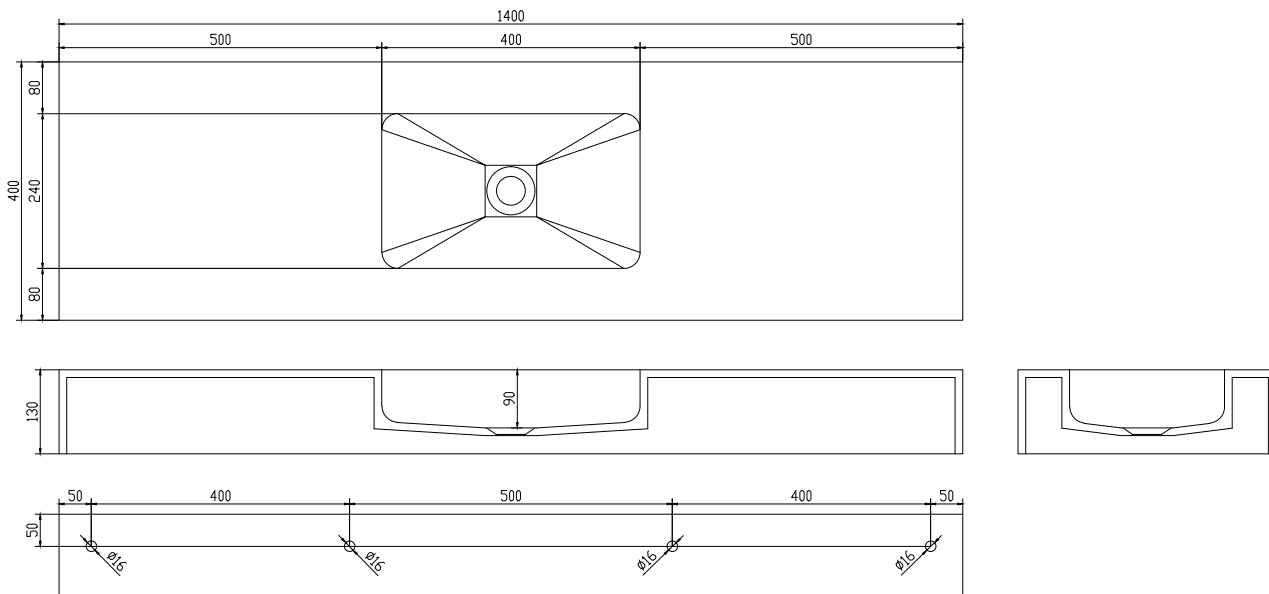

Furesø 140 Waschbecken

SKU: 40010180

Farbe:	Matte white
Größe:	13cm / 140cm / 40cm
Gewicht:	25.36kg netto

Furesø 140 Waschbecken Details:

Furesø håndvask i mat massiv Acovi komposit. Håndvasken leveres inkl. montage beslag og ekskl. bundventil og blandingsbatteri. Produktet leveres med bor, så vasken kan bruges med og uden hanehul. Lagerføres i 60/80/120/140cm og kan bestilles fra fabrikken på mål, kontakt os for priser.