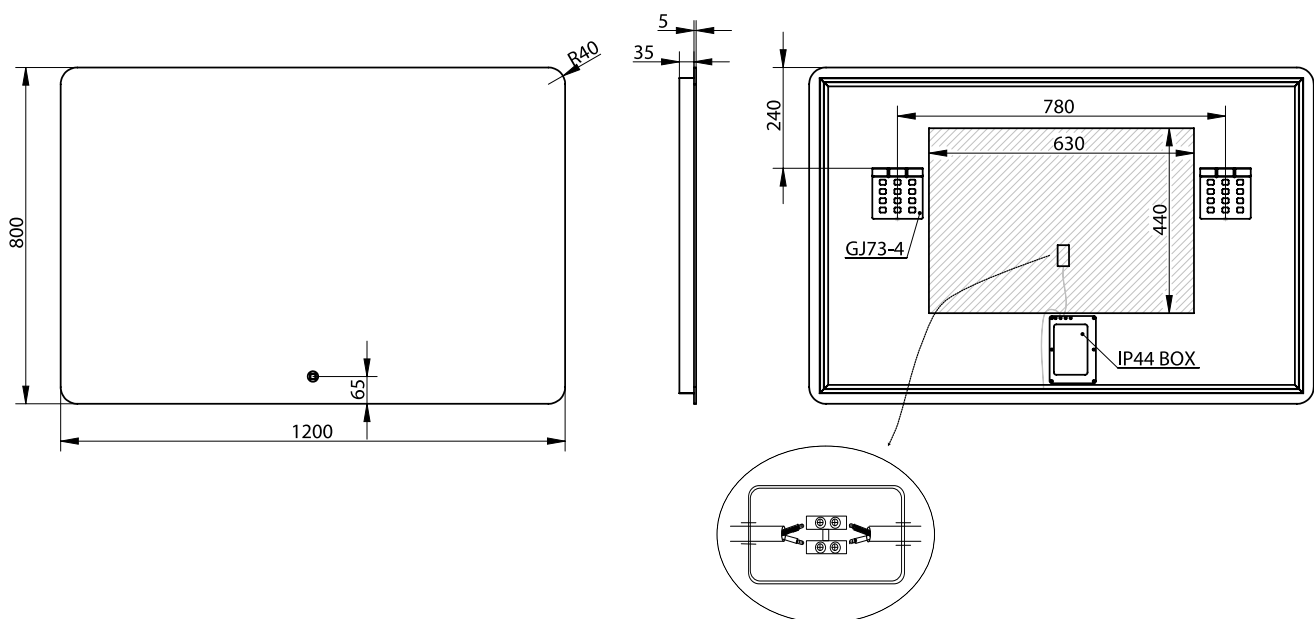

Orø 120 Spiegel

SKU: 30020229

Farbe:	Glas
Größe:	80cm / 120cm / 3.7cm
Gewicht:	11.2kg netto

Orø 120 Spiegel Details:

Spiegel 120/80 ramme in aluminium mit led und touch. LED licht in kelvin 4200. Anti nebel so spiegel nicht nebelt.