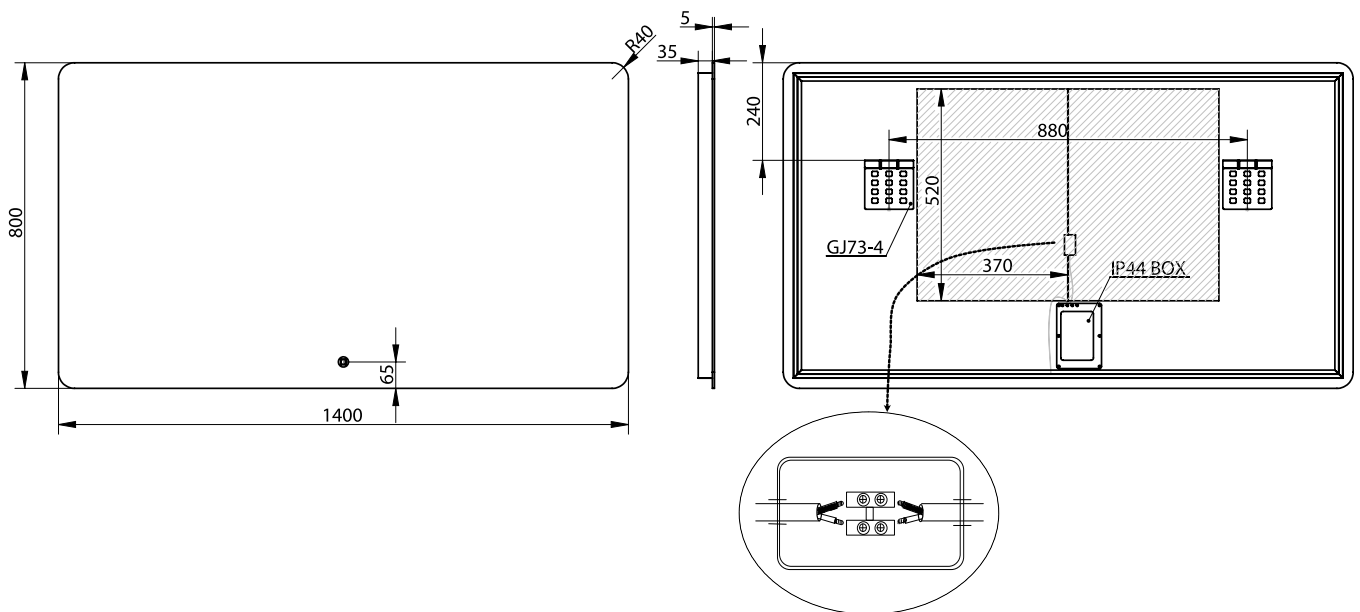

## Orø 140 Spiegel

SKU: 30020230

<b>Farbe:</b>	Glas
<b>Größe:</b>	80cm / 140cm / 3.7cm
<b>Gewicht:</b>	13kg netto

### Orø 140 Spiegel Details:

Spejil 140/80 ramme i aluminium med led. LED lys i kelvin 4200. Anti dug så spejlet ikke dugger.