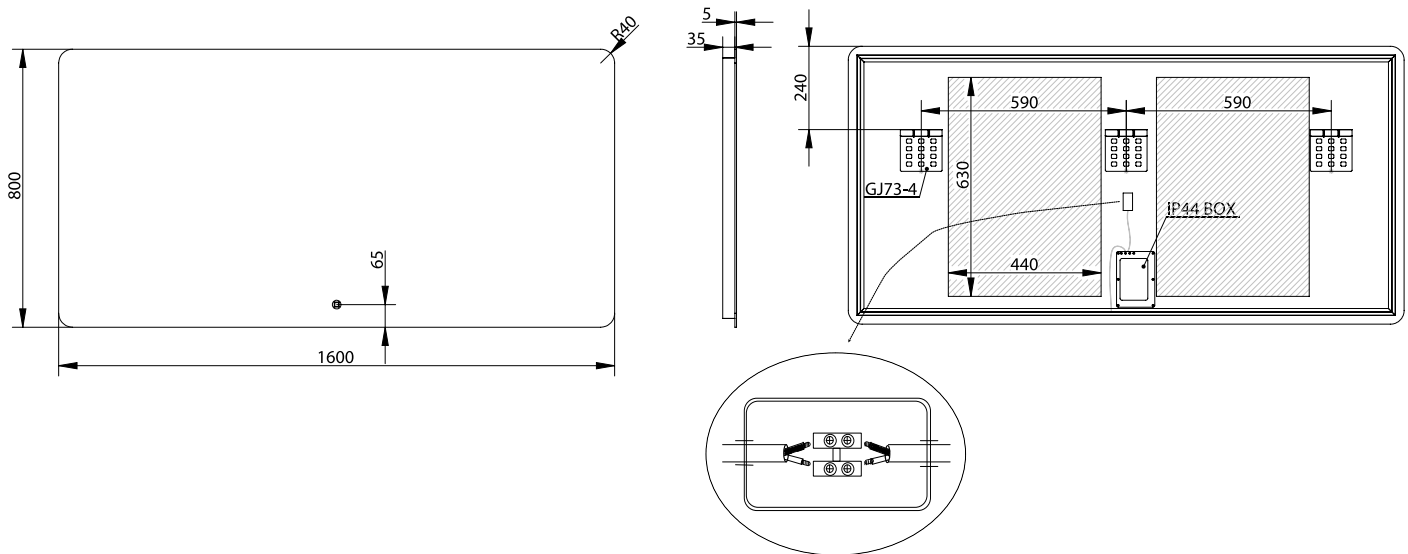

# Orø 160 Spiegel

SKU: 30020231

<b>Farbe:</b>	Glas
<b>Größe:</b>	80cm / 160cm / 3.7cm
<b>Gewicht:</b>	14.8kg netto

## Orø 160 Spiegel Details:

Spejil 160/80 ramme i aluminium med led og touch. LED lys i kelvin 4200. Anti dug så spejlet ikke dugger.