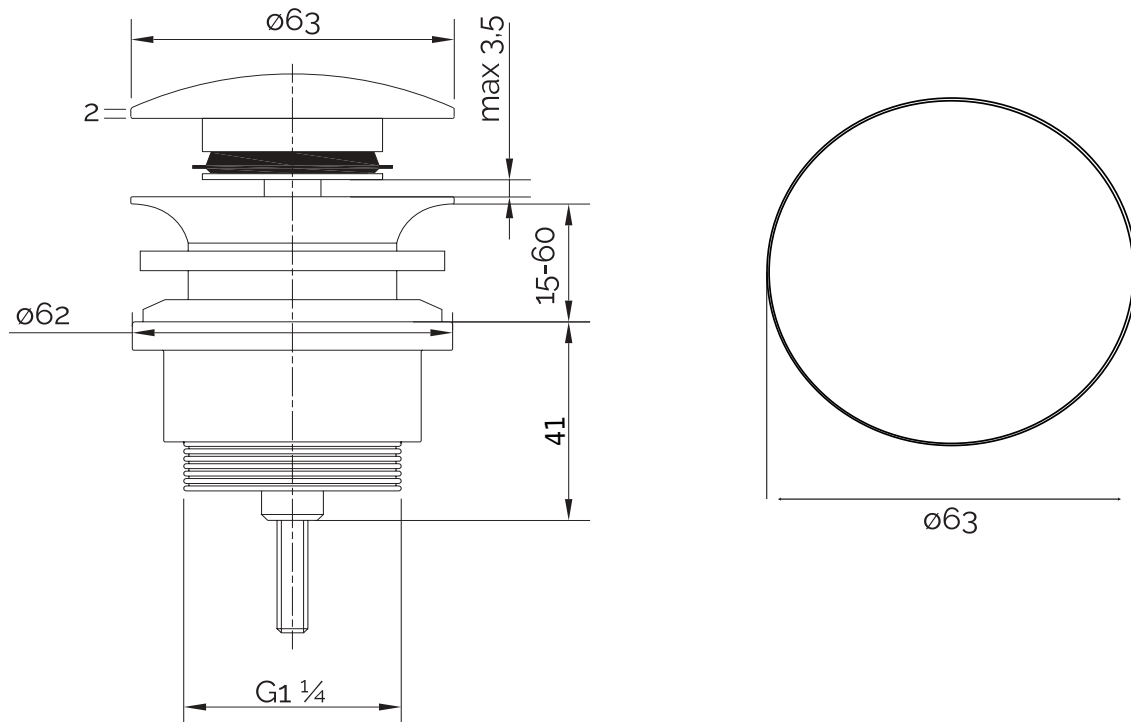

Ventil, Push-open, rund, Acovi

SKU: 40040030

Farbe:	Matte white
Größe:	7cm / 6.5cm / 6.5cm
Gewicht:	0.3kg netto

Ventil, Push-open, rund, Acovi Details:

Bundventil med buet top i mat hvid Acovi komposit. Passer til både med og uden overløb. Kan bestilles med flad top.