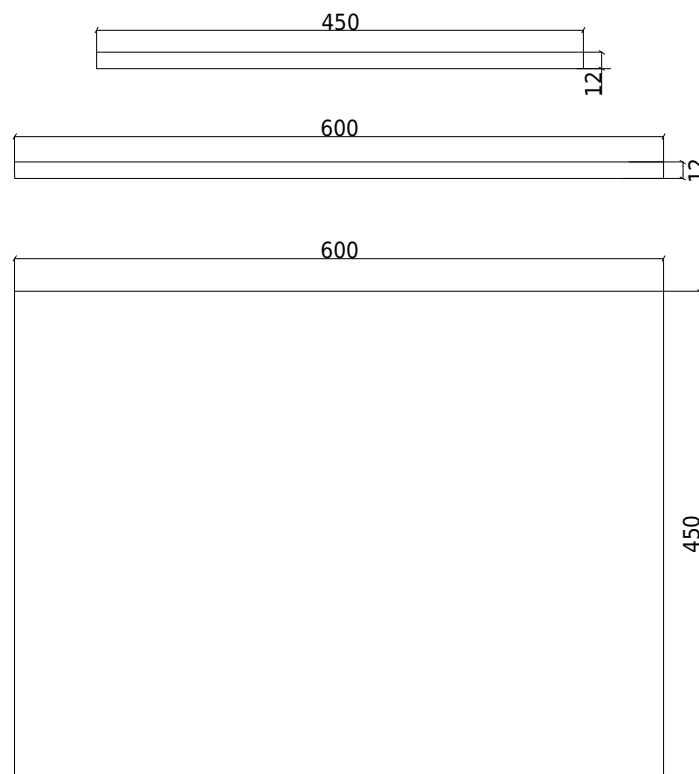

Copenhagen Bath

Roskildevej 394
DK-2610 Rødovre
CVR: DK32648622
Telefon: (0)17659851046
kontakt@copenhagenbath.de
www.copenhagenbath.de

Acovi 60/45 Tischplatte

SKU: 30040074

Farbe:	Matte white
Größe:	1.2cm / 60cm / 45cm
Gewicht:	5.67kg netto

Acovi 60/45 Tischplatte Details:

Bordplade til kabinet på 60cm, der laves hul til afløb og blandingsbatteri med kopbor.