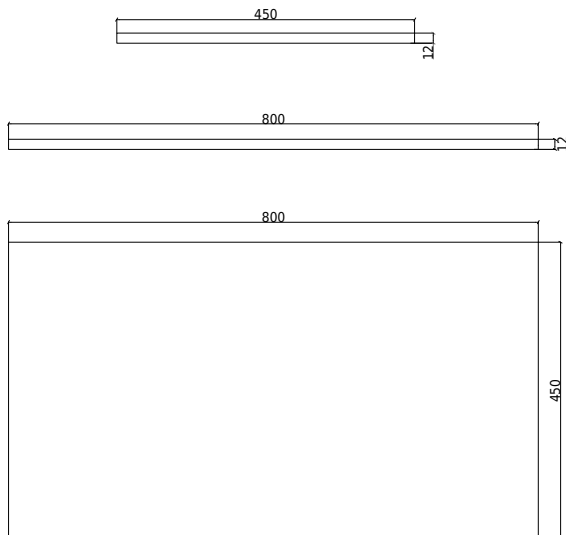

## Acovi 80/45 Tischplatte

SKU: 30040075

**Farbe:** Matte white  
**Größe:** 1.2cm / 80cm / 45cm  
**Gewicht:** 7.56kg netto

### Acovi 80/45 Tischplatte Details:

Bordplade til kabinet på 600mm, der laves hul til afløb og blandingsbatteri med kopbor.