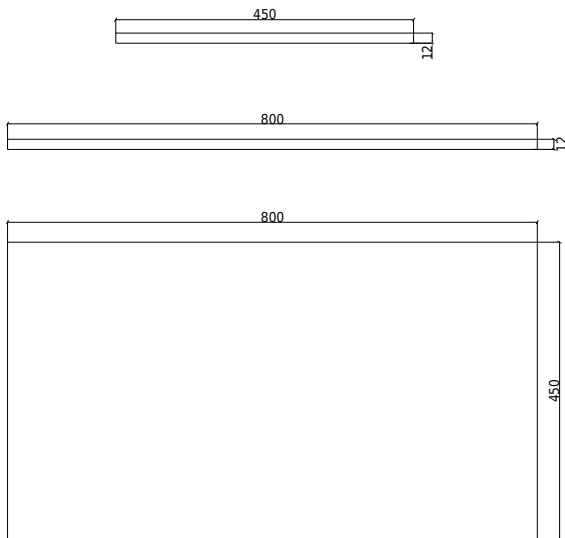

# Acovi 80/45 Tischplatte

SKU: 30040075

<b>Farbe:</b>	Matte white
<b>Größe:</b>	1.2cm / 80cm / 45cm
<b>Gewicht:</b>	7.56kg netto

### Acovi 80/45 Tischplatte Details:

Bordplade til kabinet på 600mm, der laves hul til afløb og blandingsbatteri med kopbor.