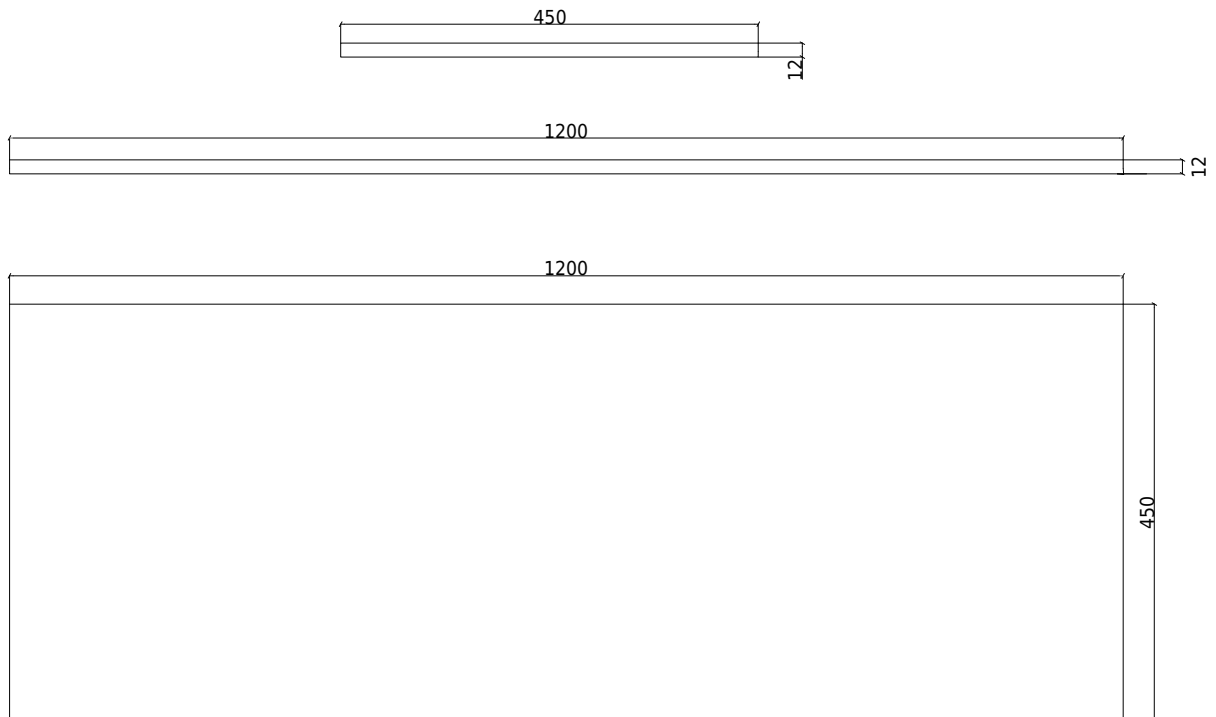

## Acovi 120/45 Tischplatte

SKU: 30040076

<b>Farbe:</b>	Matte white
<b>Größe:</b>	1.2cm / 120cm / 45cm
<b>Gewicht:</b>	11.34kg netto

### Acovi 120/45 Tischplatte Details:

Bordplade til kabinet på 600mm, der laves hul til afløb og blandingsbatteri med kopbor.