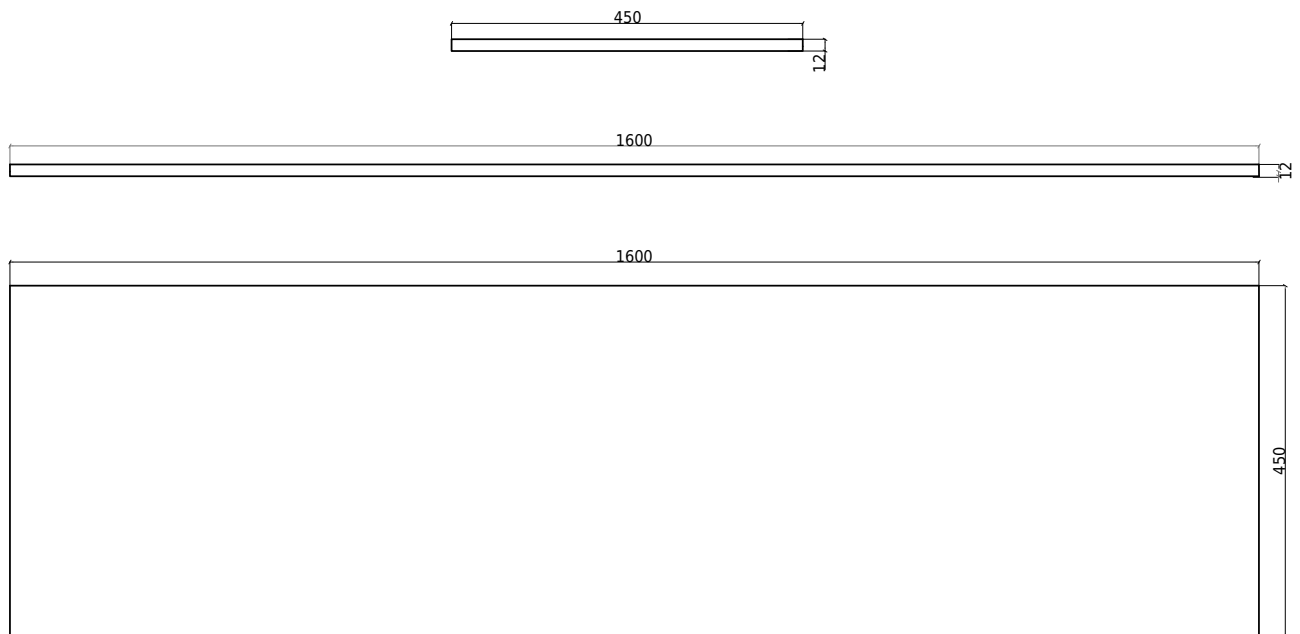

Copenhagen Bath

Roskildevej 394
DK-2610 Rødovre
CVR: DK32648622
Telefon: (0)17659851046
kontakt@copenhagenbath.de
www.copenhagenbath.de

Acovi 160/45 Tischplatte

SKU: 30040077

Farbe:	Matte white
Größe:	1.2cm / 160cm / 45cm
Gewicht:	20kg netto

Acovi 160/45 Tischplatte Details:

Bordplade til kabinet på 600mm, der laves hul til afløb og blandingsbatteri med kopbor.