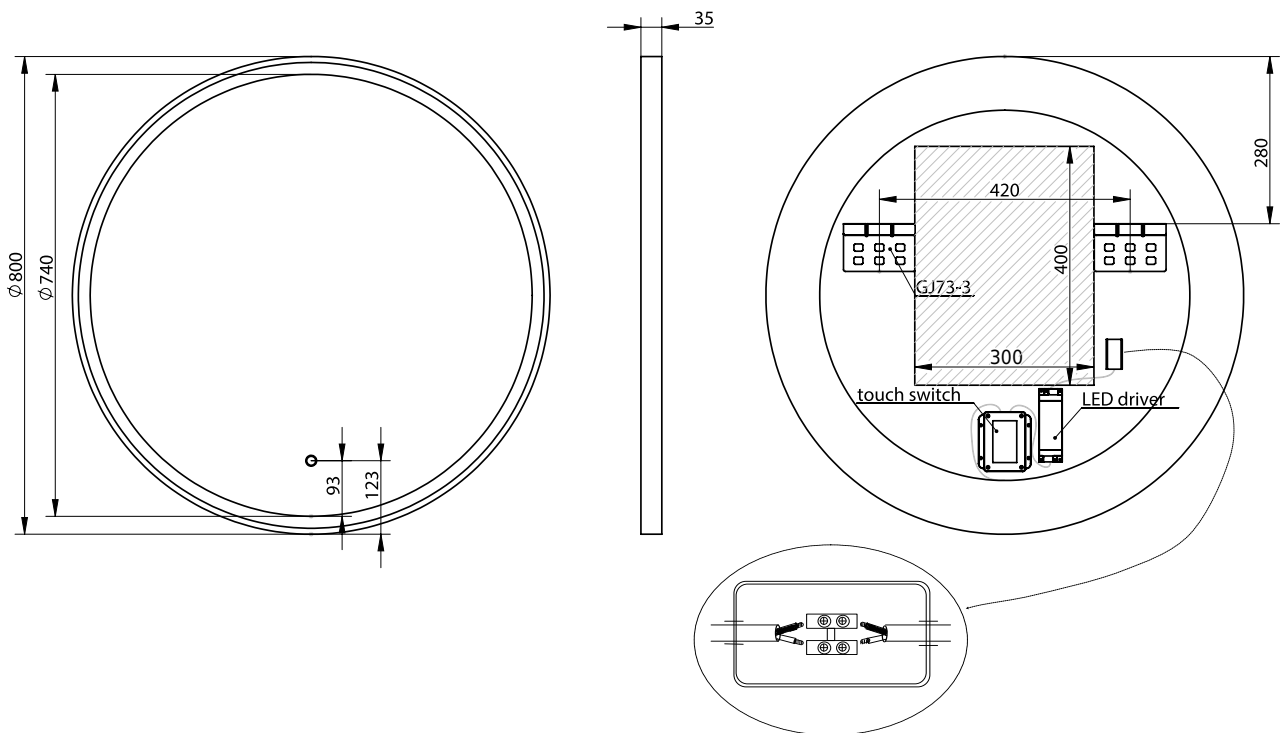

Fanø ø80 Spiegel

SKU: 30020232

Farbe:	Holz/Glas
Größe:	80cm / 80cm / 3.5cm
Gewicht:	10.1kg netto

Fanø ø80 Spiegel Details:

Spiegel mit mattweißem Rahmen und LED-Licht mit Touch-Funktion. Der Spiegel hat eine Antibeschlagfunktion und eine helle Farbregulierung.