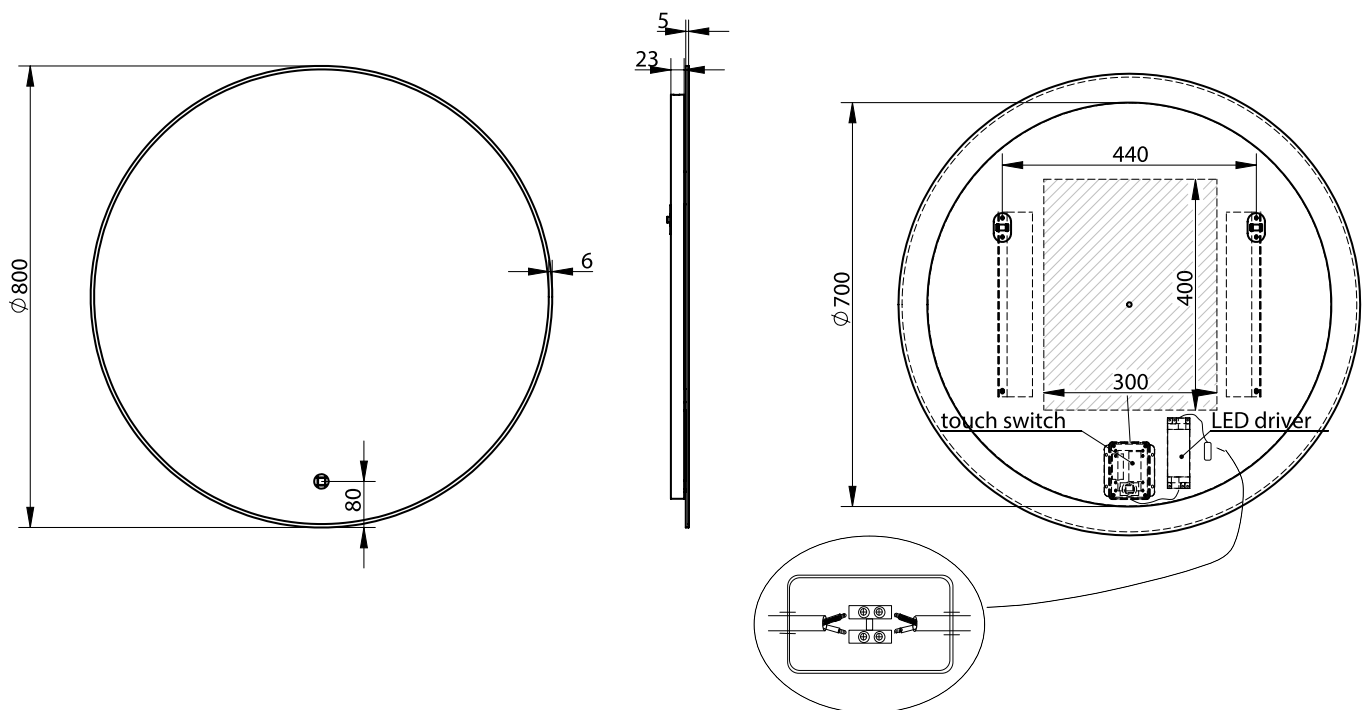

Orø ø80 Spiegel

SKU: 30020234

Farbe:

Glas

Größe:

80cm / 80cm / 3.7cm

Gewicht:

7.4kg netto

Orø ø80 Spiegel Details:

Rundt spejl 80Ø ramme i aluminium med led og touch. LED lys i kelvin 4200. Anti dug så spejlet ikke dugger.