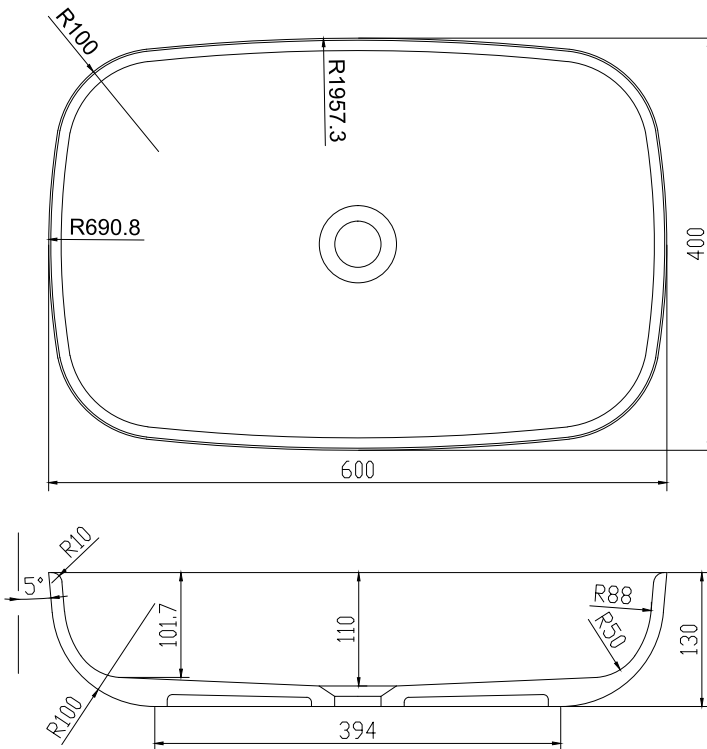

# Hornbæk 60 Waschbecken

SKU: 40010188

ø65mm hole for countertop

<b>Farbe:</b>	Matte white
<b>Größe:</b>	13cm / 60cm / 40cm
<b>Gewicht:</b>	10.5kg netto

## Hornbæk 60 Waschbecken Details: