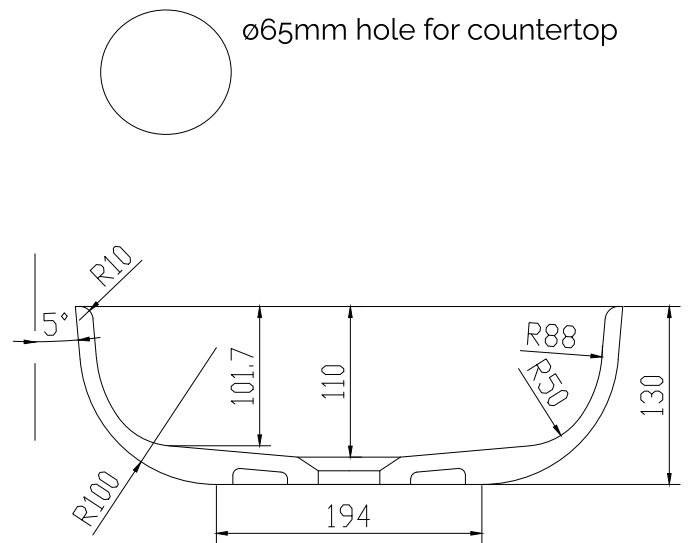

Hornbæk 40 Waschbecken

SKU: 40010189

Farbe:	Matte white
Größe:	13cm / 40cm / 40cm
Gewicht:	6.6kg netto

Hornbæk 40 Waschbecken Details: