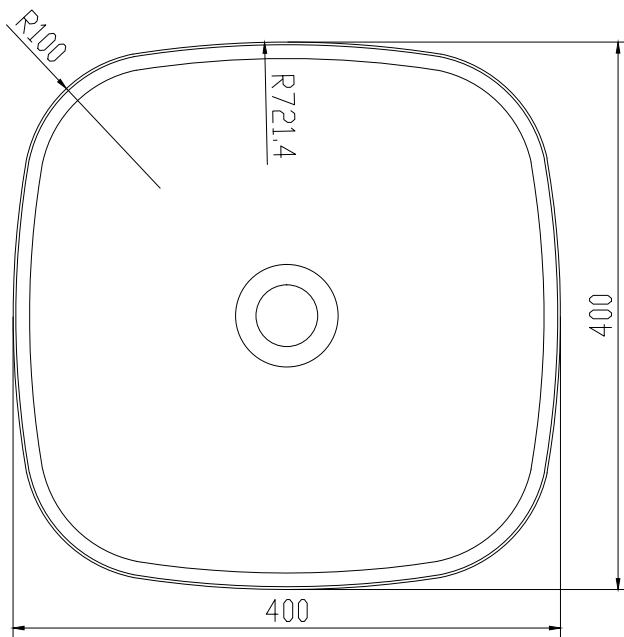

Hornbæk 40 Waschbecken

SKU: 40010189

Farbe:	Matte white
Größe:	13cm / 40cm / 40cm
Gewicht:	6.6kg netto

Hornbæk 40 Waschbecken Details: