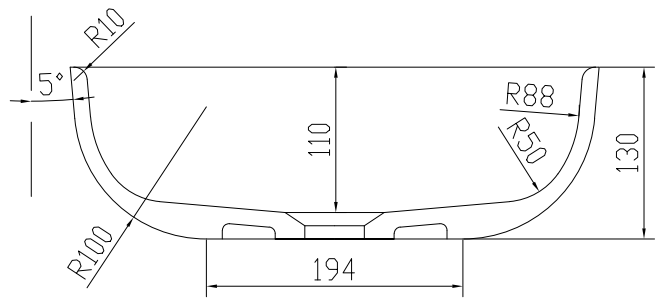

Hornbæk rund Waschbecken

SKU: 40010190

Farbe:	Matte white
Größe:	13cm / 40cm / 40cm
Gewicht:	5.5kg netto

Hornbæk rund Waschbecken Details: