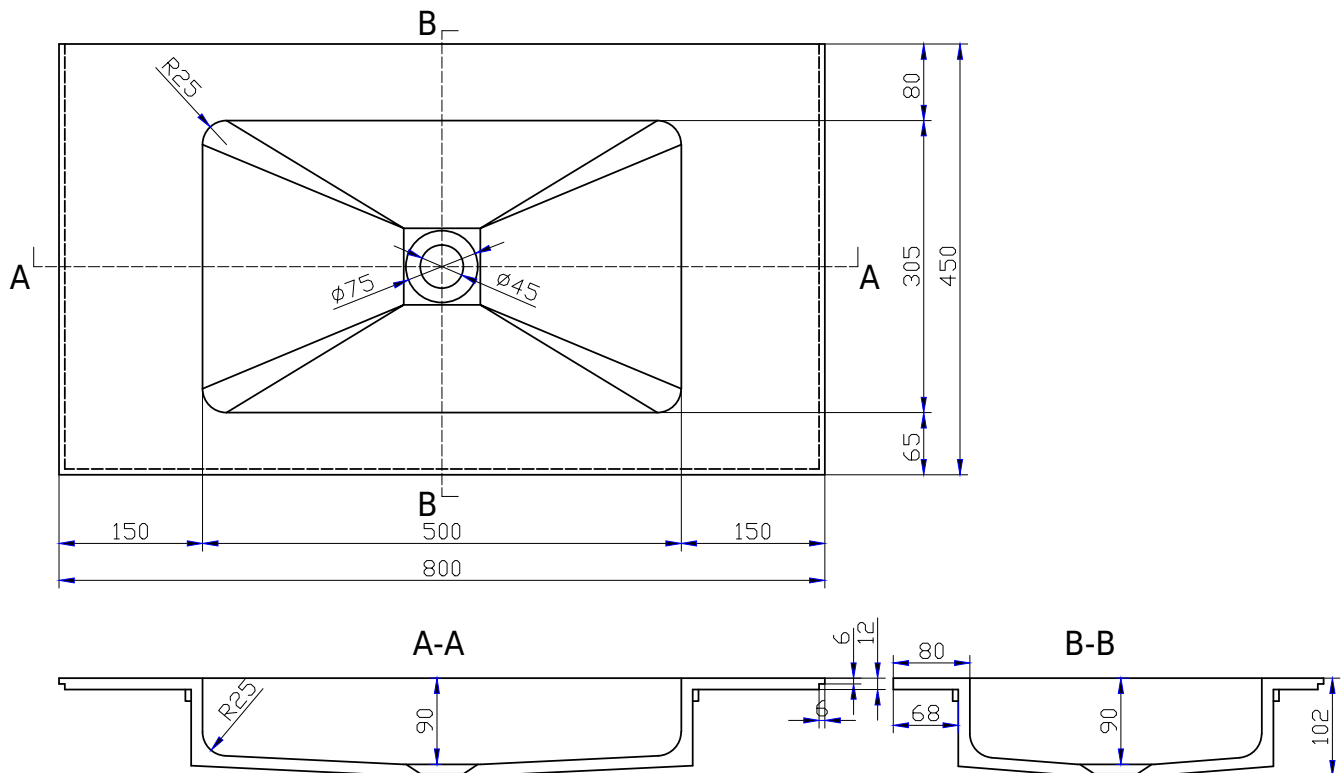

SQ2 80 Waschbecken

SKU: 30040078

Farbe:	Matte white
Größe:	10.2cm / 80cm / 45cm
Gewicht:	12kg netto

SQ2 80 Waschbecken Details: