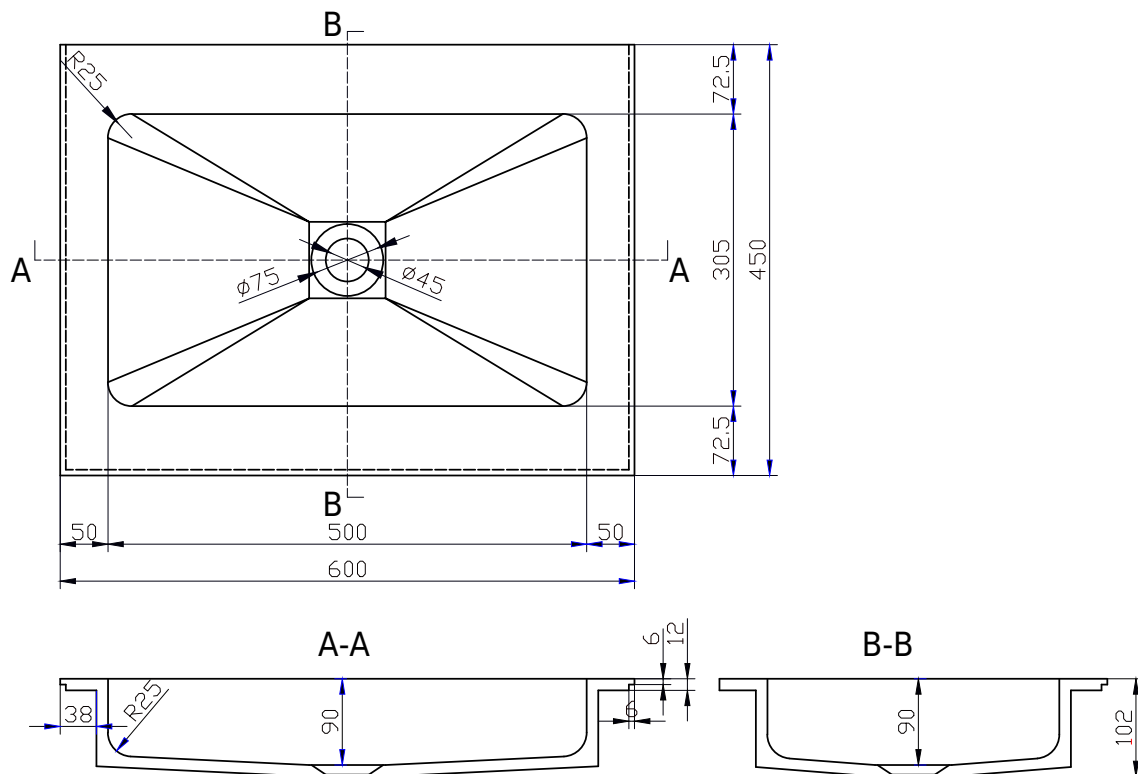

## SQ2 60 Waschbecken

SKU: 30040079

<b>Farbe:</b>	Matte white
<b>Größe:</b>	10.2cm / 60cm / 45cm
<b>Gewicht:</b>	10kg netto

### SQ2 60 Waschbecken Details: