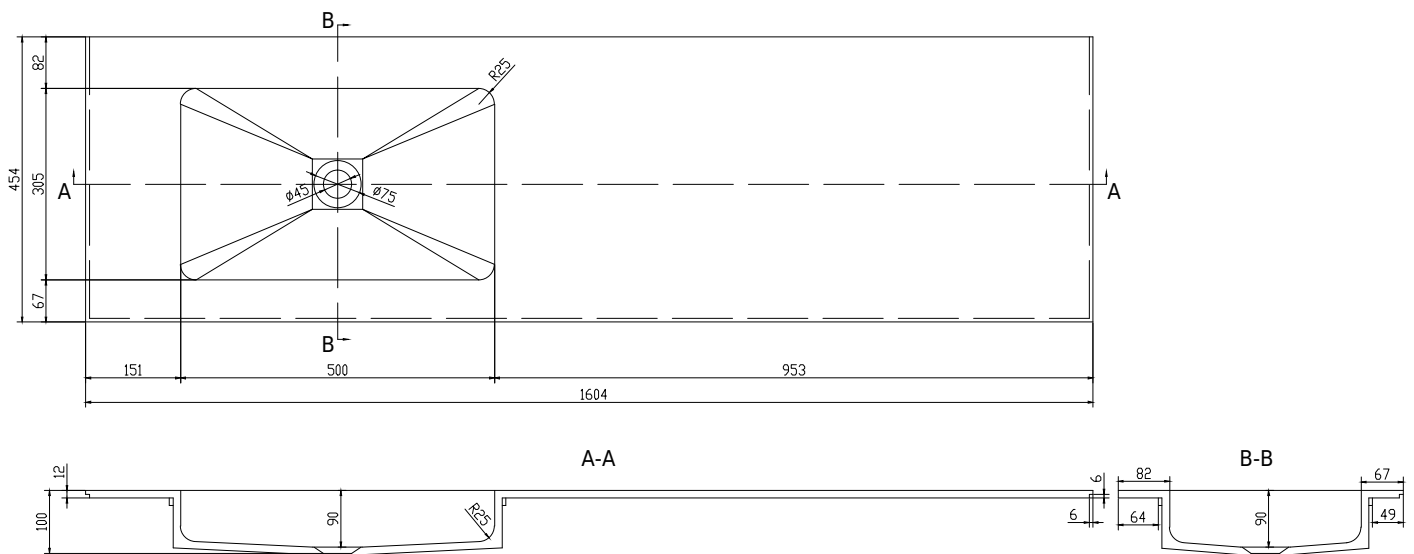

SQ2 160 Waschbecken links

SKU: 30040080

Farbe: Matte white
Größe: 10.2cm / 160cm / 45cm
Gewicht: 25kg netto

SQ2 160 Waschbecken links Details: