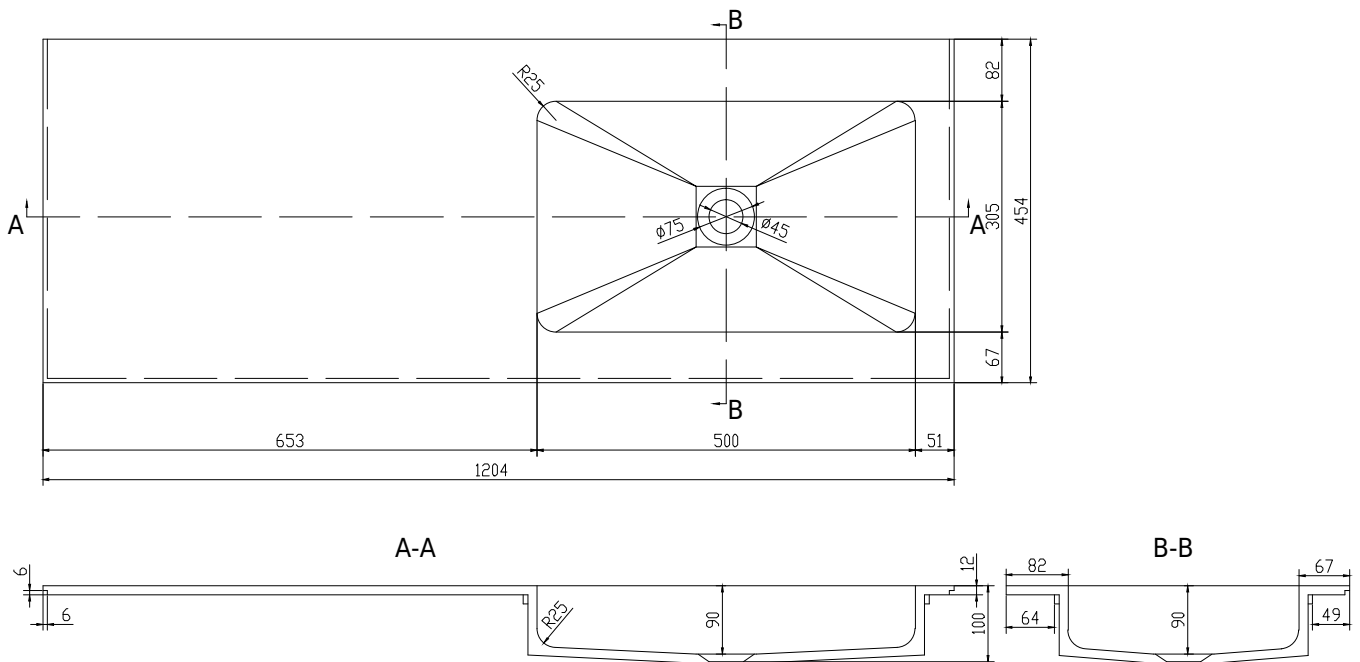

SQ2 120 Waschbecken rechts

SKU: 30040081

Farbe:	Matte white
Größe:	10.2cm / 120cm / 45cm
Gewicht:	15.72kg netto

SQ2 120 Waschbecken rechts Details: