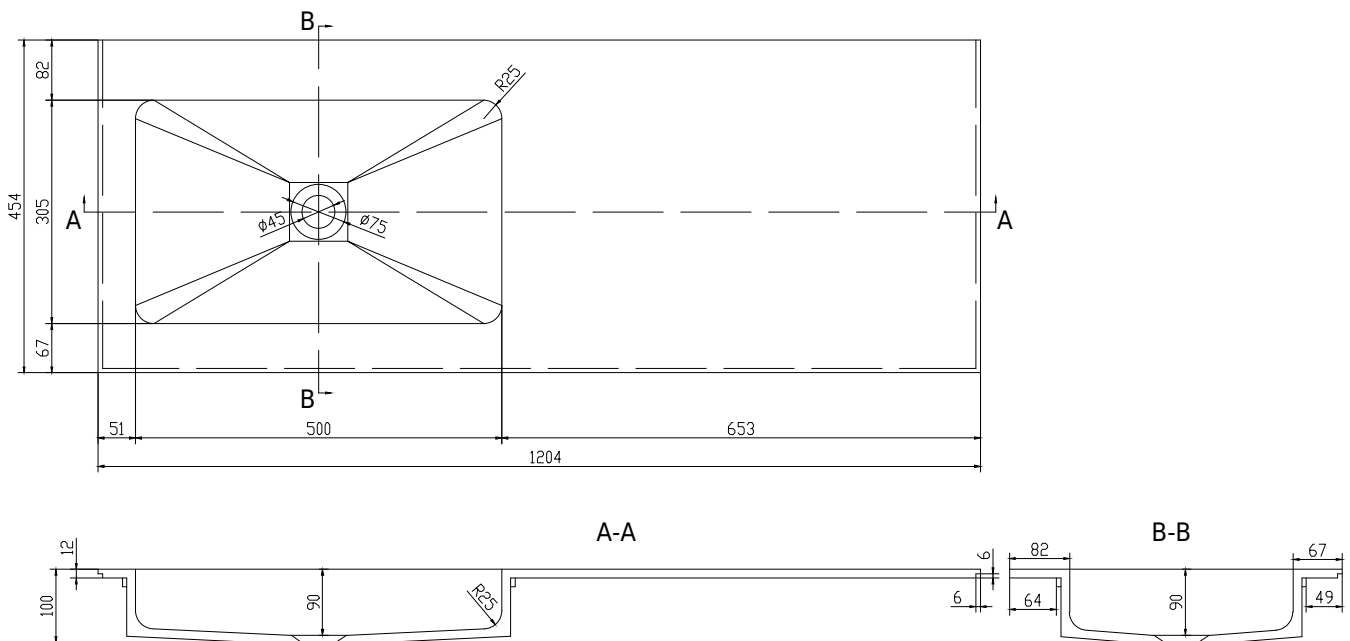

# SQ2 120 Waschbecken links

SKU: 30040082

<b>Farbe:</b>	Matte white
<b>Größe:</b>	10.2cm / 120cm / 45cm
<b>Gewicht:</b>	15.72kg netto

## SQ2 120 Waschbecken links Details:

SQ2-Tischplatte aus massivem Acovi®-Verbundwerkstoff mit Waschbecken, geeignet für SQ2-Schränke, die vom dänischen Designer Mikal Harrsen entworfen wurden. Das feste Material sorgt nicht nur für ein strenges Design, sondern auch für eine porenfreie und matte Oberfläche und eine einzigartige Haltbarkeit. Die Tischplatte wird in mattem Acovi-Verbundwerkstoff mit einer dünnen Kante von nur 6 mm geliefert. Das Waschbecken wird ohne Bodenventil und Siphon geliefert. Kann nach Maß bestellt werden.