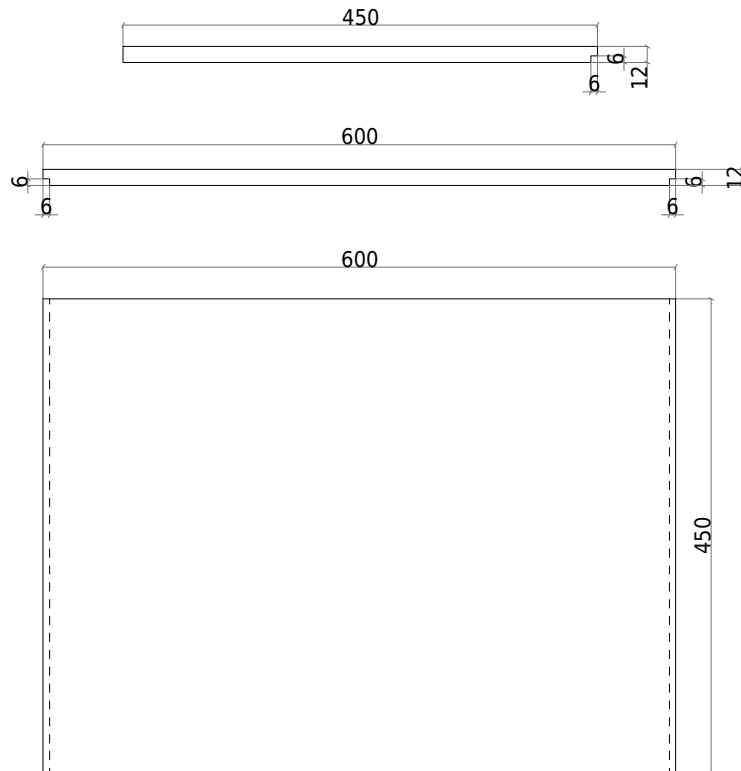

## SQ2 60 Tischplatte

SKU: 30040083

<b>Farbe:</b>	Matte white
<b>Größe:</b>	1.2cm / 60cm / 45cm
<b>Gewicht:</b>	7kg netto

**SQ2 60 Tischplatte Details:**