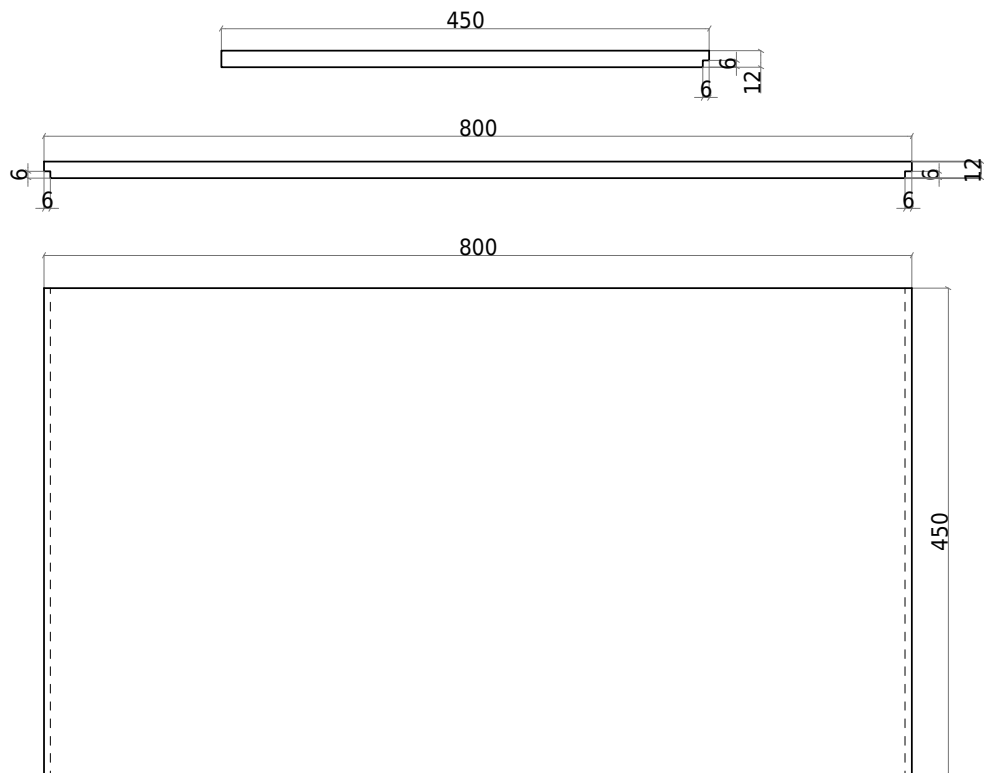

## SQ2 80 Tischplatte

SKU: 30040084

**Farbe:** Matte white  
**Größe:** 1.2cm / 80cm / 45cm  
**Gewicht:** 8.5kg netto

**SQ2 80 Tischplatte Details:**