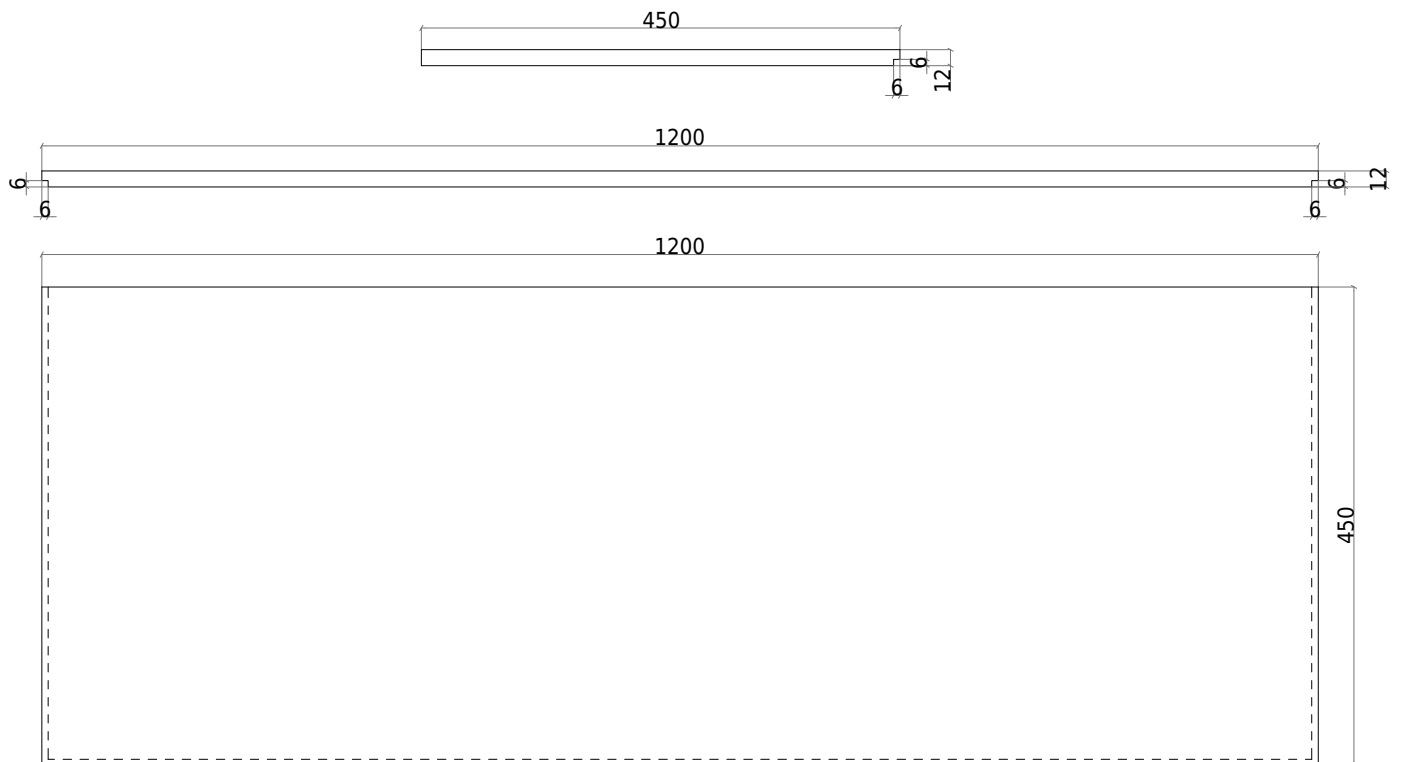

Copenhagen Bath

Roskildevej 394
DK-2610 Rødovre
CVR: DK32648622
Telefon: (0)17659851046
kontakt@copenhagenbath.de
www.copenhagenbath.de

SQ2 120 Tischplatte

SKU: 30040085

Farbe: Matte white
Größe: 1.2cm / 120cm / 45cm
Gewicht: 13kg netto

SQ2 120 Tischplatte Details: