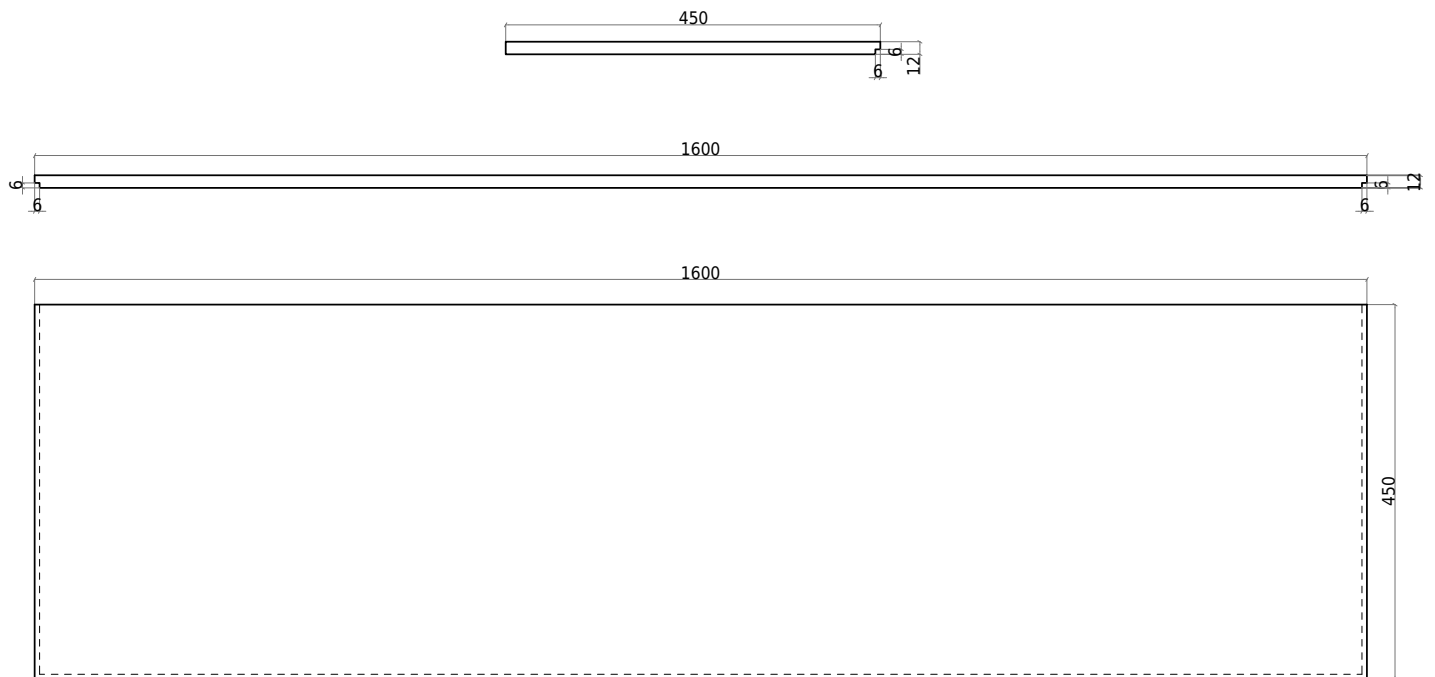

Copenhagen Bath

Roskildevej 394
DK-2610 Rødovre
CVR: DK32648622
Telefon: (0)17659851046
kontakt@copenhagenbath.de
www.copenhagenbath.de

SQ2 160 Tischplatte

SKU: 30040086

Farbe:	Matte white
Größe:	1.2cm / 160cm / 45cm
Gewicht:	17.5kg netto

SQ2 160 Tischplatte Details: