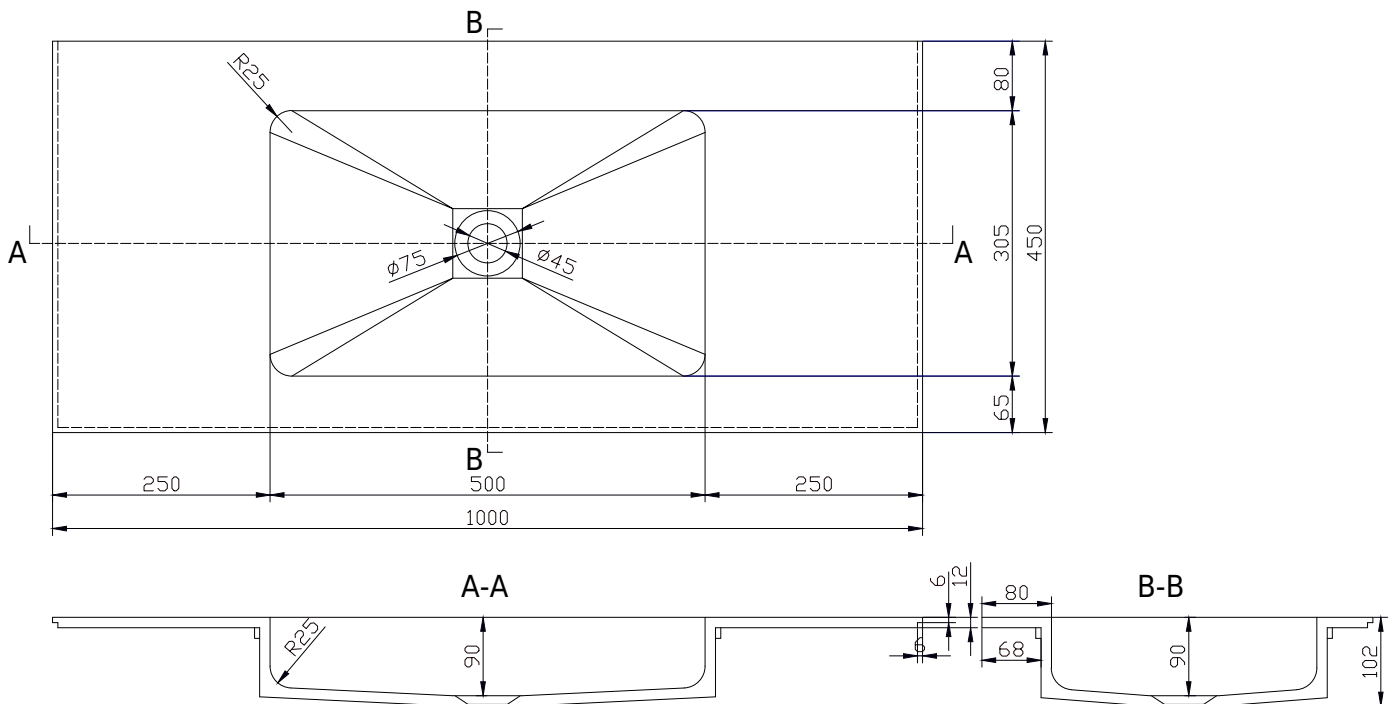

## SQ2 100 Waschbecken mittig

SKU: 30040088

<b>Farbe:</b>	Matte white
<b>Größe:</b>	10.2cm / 100cm / 45cm
<b>Gewicht:</b>	15kg netto

### SQ2 100 Waschbecken mittig Details:

SQ2 håndvask designet af Mikal Harrsen, passer sammen med SQ2 kabinetterne. Håndvaske leveres i mat massiv komposit uden bundventil og vandlås. Kan bestilles på mål.