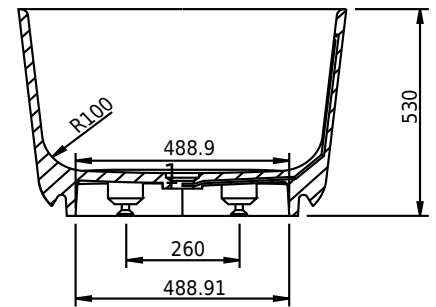

Hornbæk 148 Badewanne

SKU: 40030038

Farbe:	Matte white
Liter:	260 Überlauf
Größe:	53cm / 148cm / 75cm
Gewicht:	110kg netto

Hornbæk 148 Badewanne Details: