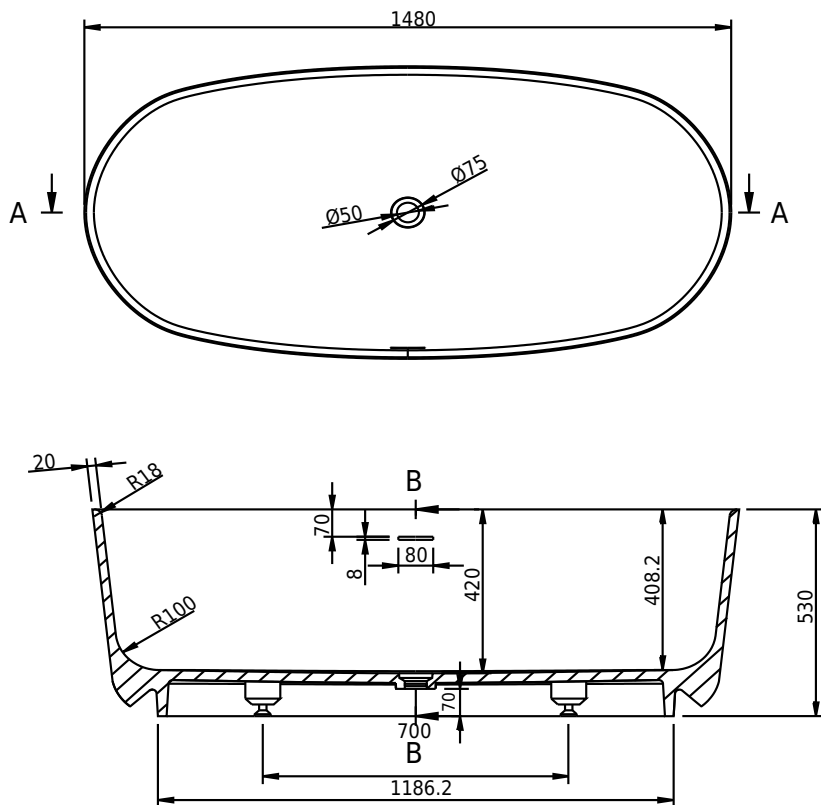

Hornbæk 148 Badewanne

SKU: 40030038

Farbe:	Matte white
Liter:	260 Überlauf
Größe:	53cm / 148cm / 75cm
Gewicht:	110kg netto

Hornbæk 148 Badewanne Details: