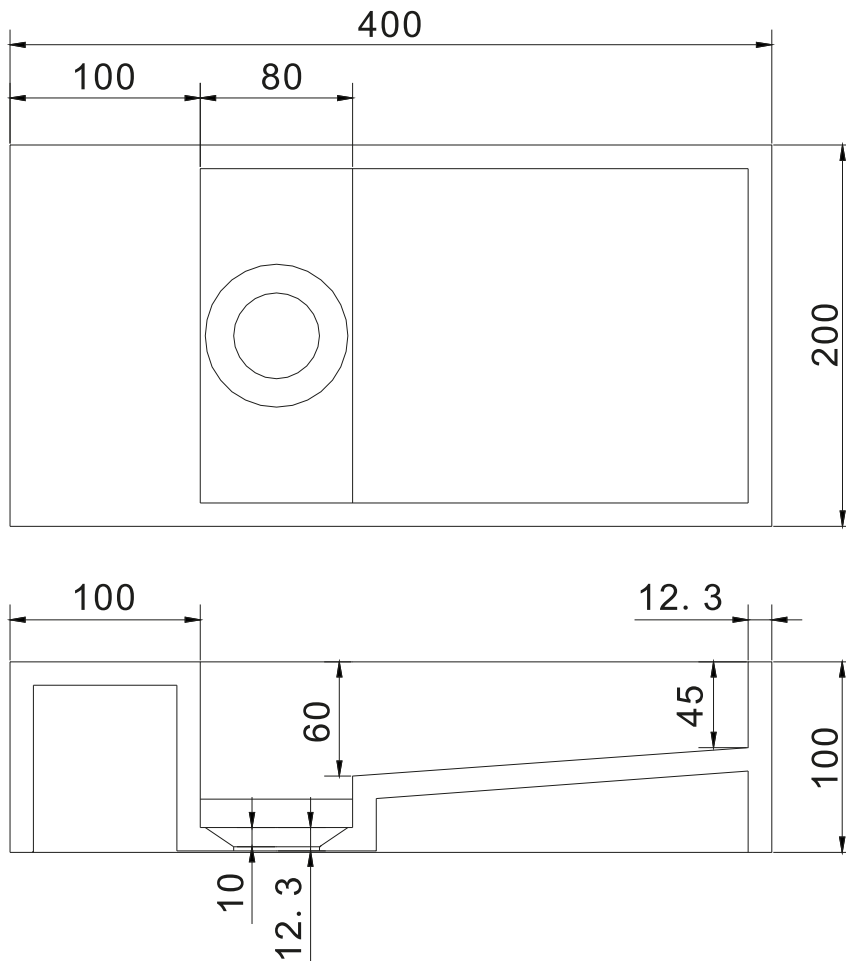

## Nordland 40 Waschbecken

SKU: 40010039

<b>Farbe:</b>	Matte white
<b>Größe:</b>	10cm / 40cm / 20cm
<b>Gewicht:</b>	4.96kg netto

### Nordland 40 Waschbecken Details:

Lille håndvask i mat massiv Acovi komposit, kan enten monteres på væg eller på bordplade. Håndvasken leveres med integreret afløb, hvor pladen nemt kan fjernes for nem rengøring. Håndvasken kan bestilles på andre mål. Leveres uden bundventil og blandingsbatteri.