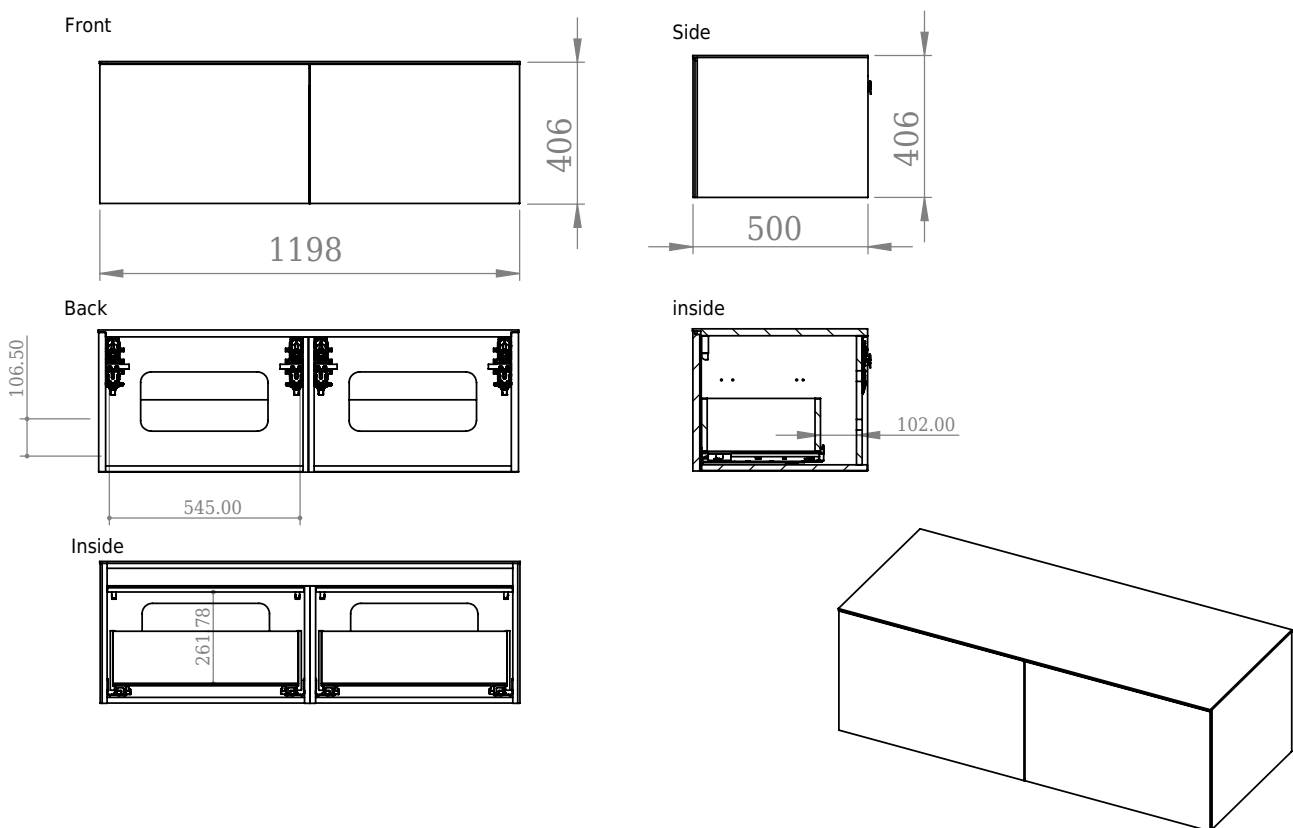

Bergen 120 Unterschrank

SKU: 30010100

Farbe: Gebürstete Eiche
Größe: 40cm / 120cm / 50cm
Gewicht: 58kg netto

Bergen 120 Unterschrank Details:

Kabinet i børstet egetræ, leveres med to store skuffer og to makeup skuffer med blue motion close. Kabinettet kan leveres i størrelsen 80, 120, 160 og 200cm.