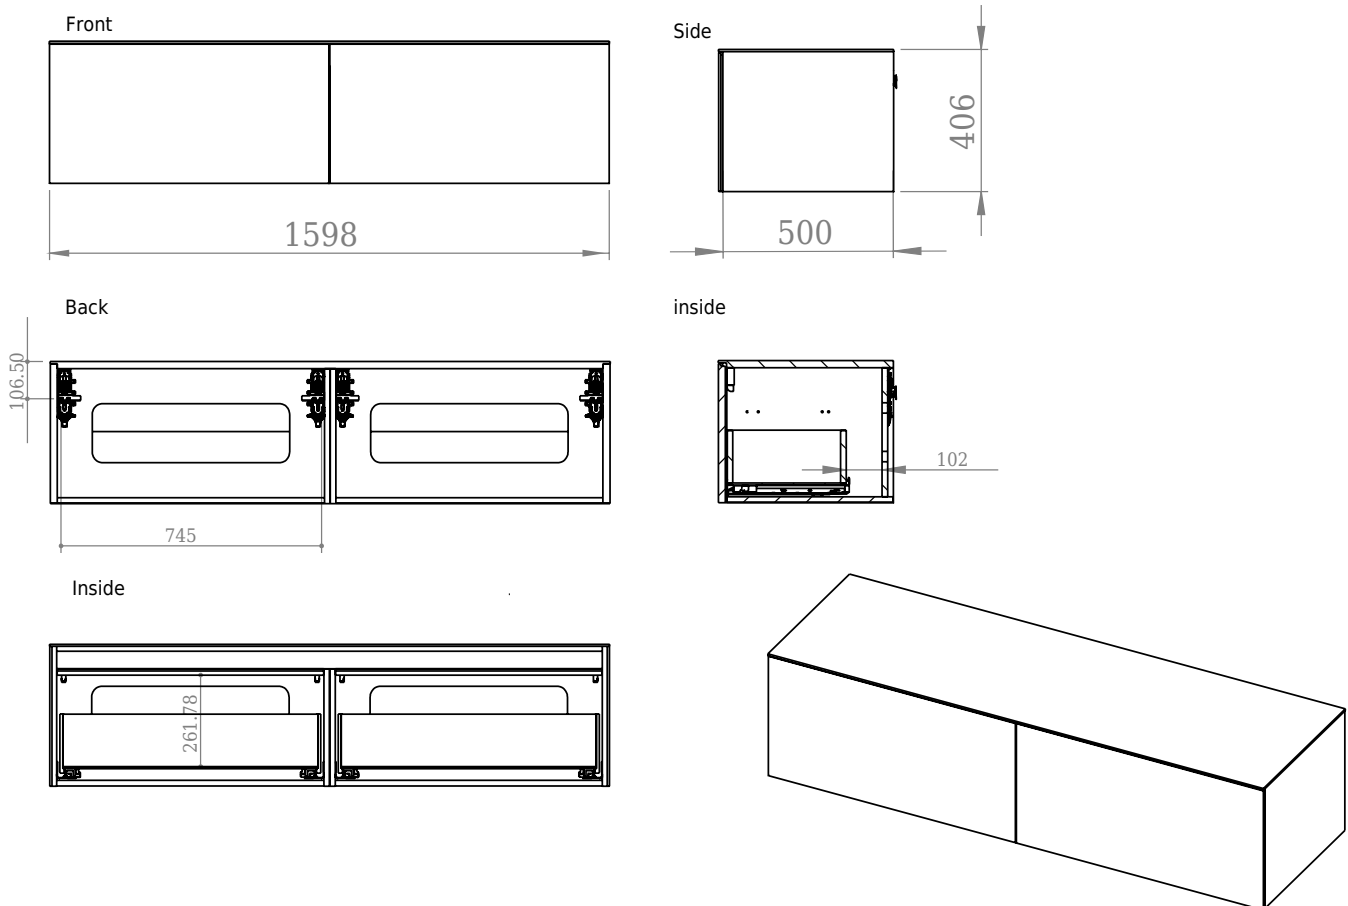

Bergen 160 Unterschrank

SKU: 30010101

Farbe: Gebürstete Eiche
Größe: 40cm / 160cm / 50cm
Gewicht: 78kg netto

Bergen 160 Unterschrank Details:

Kabinet i børstet egetræ, leveres med to store skuffer og to makeup skuffer med blue motion close. Kabinettet kan leveres i størrelsen 80, 120, 160 og 200cm.