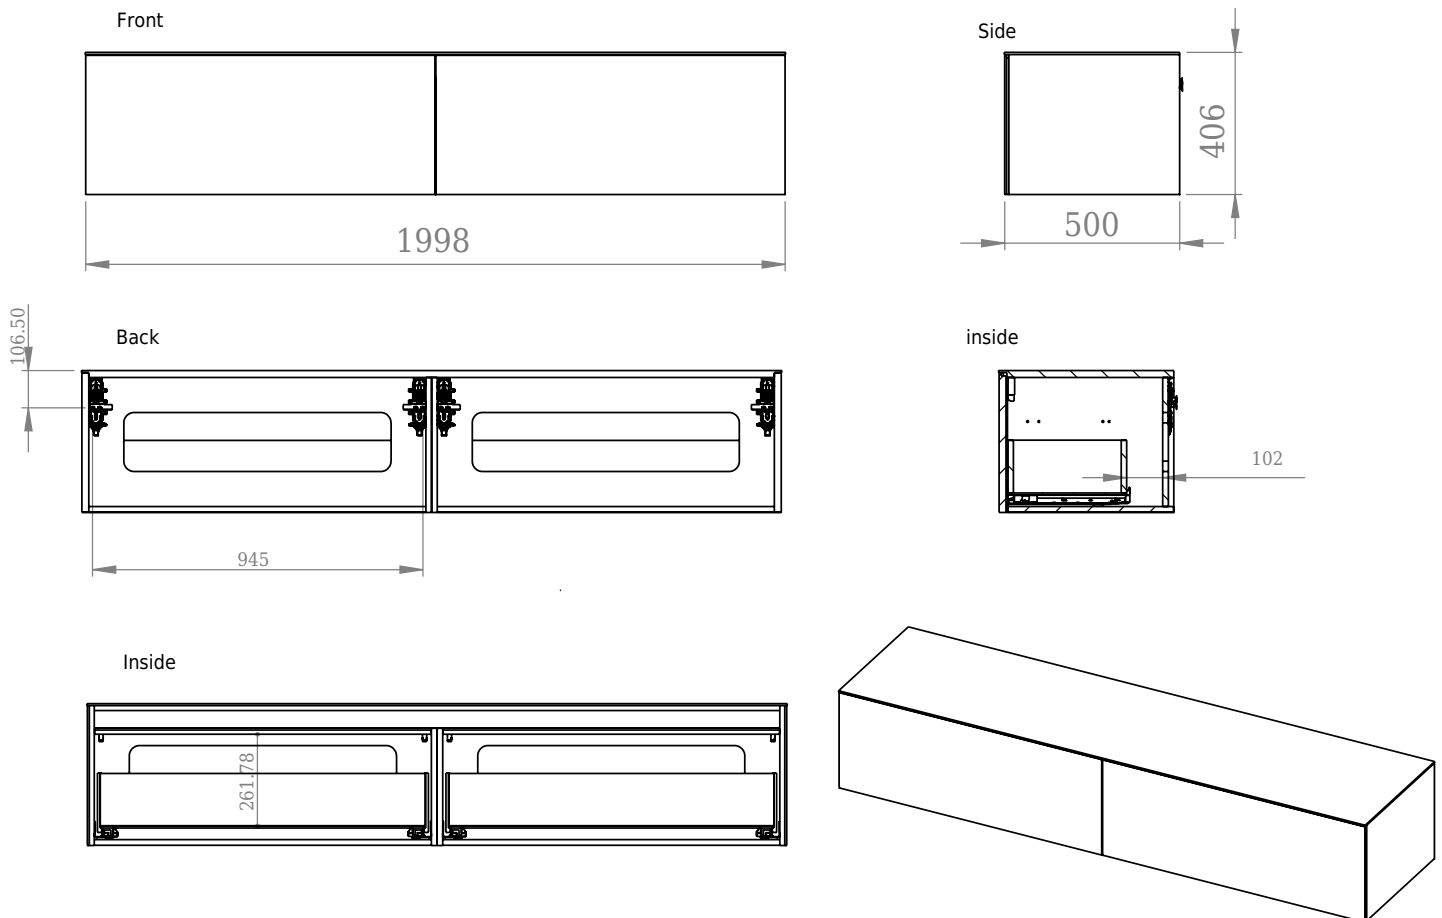

Bergen 200 Unterschrank

SKU: 30010102

Farbe: Gebürstete Eiche
Größe: 40cm / 200cm / 50cm
Gewicht: 100kg netto

Bergen 200 Unterschrank Details:

Kabinet i børstet egetræ, leveres med to store skuffer og to makeup skuffer med blue motion close. Kabinettet kan leveres i størrelsen 80, 120, 160 og 200cm.