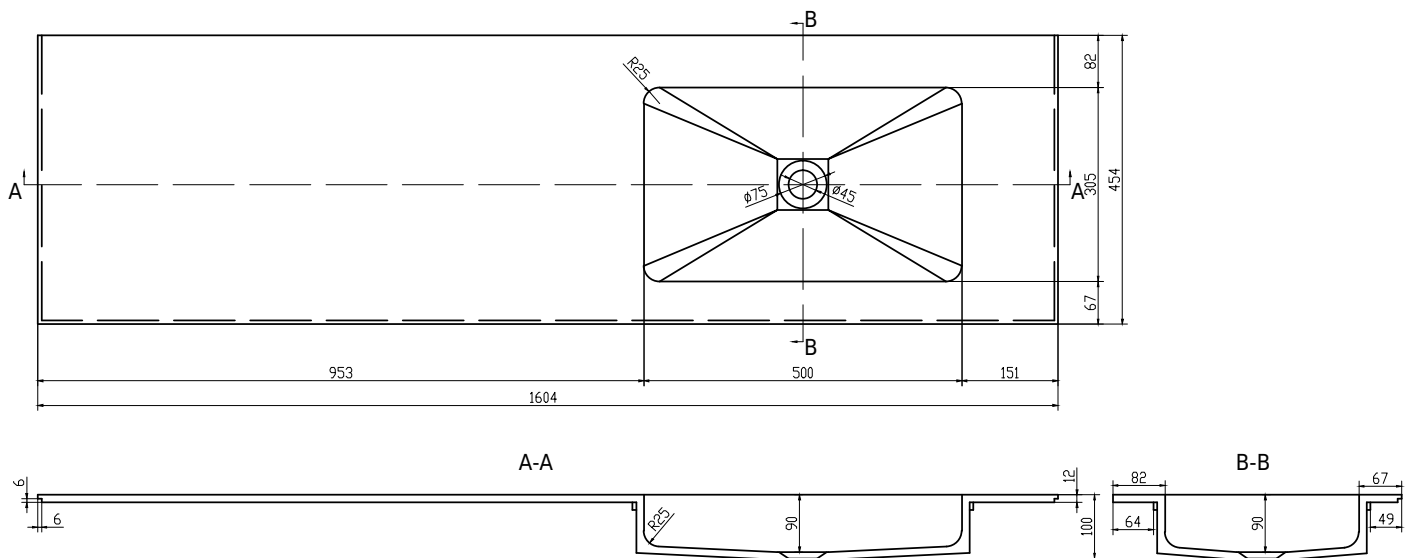

SQ2 160 Waschbecken rechts

SKU: 30040091

Farbe: Matte white
Größe: 10.2cm / 160cm / 45cm
Gewicht: 25kg netto

SQ2 160 Waschbecken rechts Details: