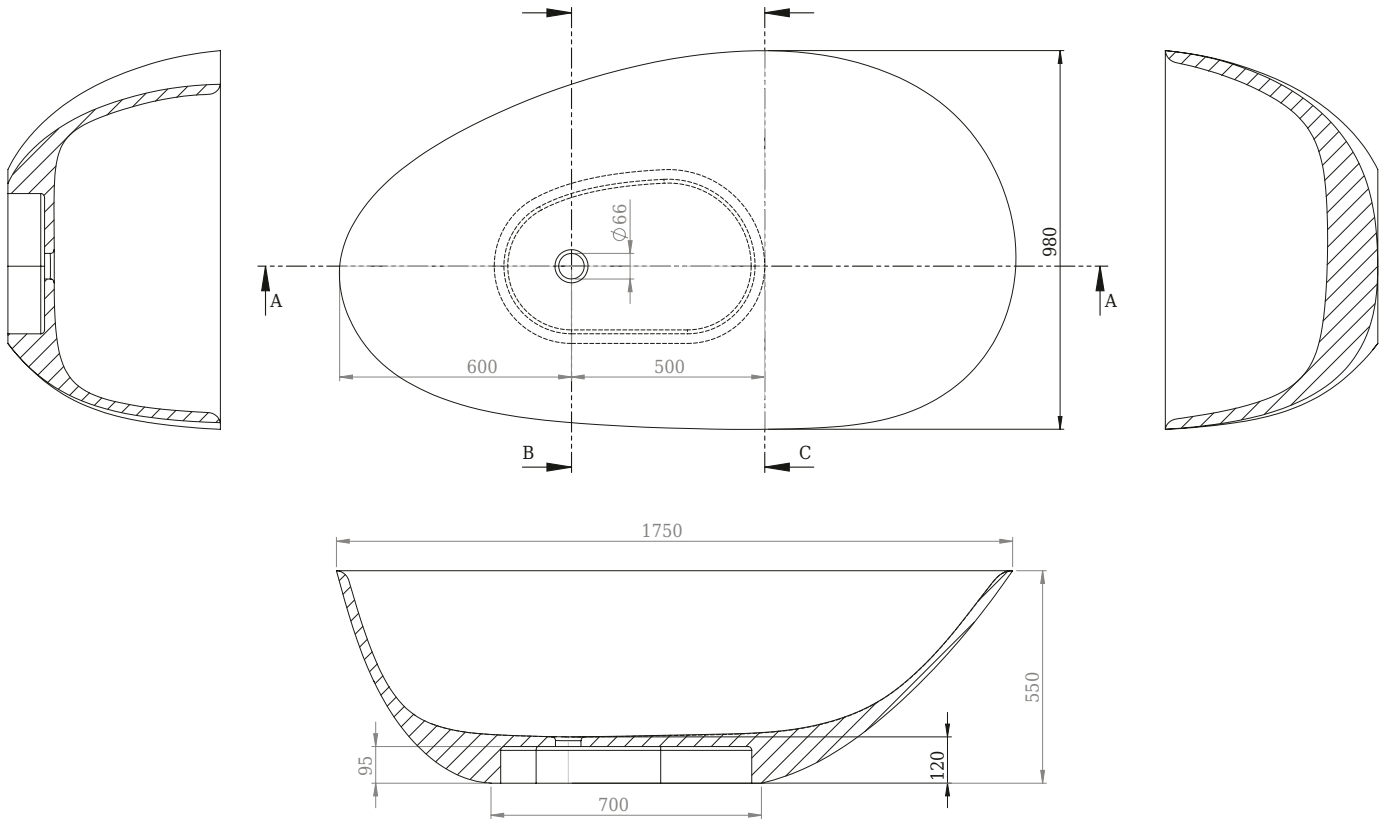

Muschel Badewanne

SKU: 40030040

Farbe:	Matte white
Liter:	250 Überlauf
Größe:	55cm / 175cm / 98cm
Gewicht:	220kg netto

Muschel Badewanne Details: