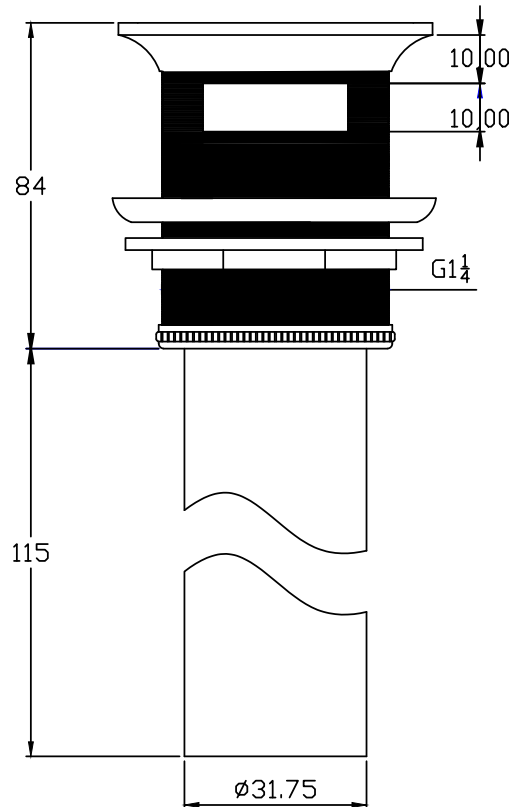

## Ventil, Push-open, rund, Acovi, Überlauf

SKU: 40040031

<b>Farbe:</b>	Matte white
<b>Größe:</b>	8.5cm / 6.8cm / 6.8cm
<b>Gewicht:</b>	0.31kg netto

**Ventil, Push-open, rund, Acovi, Überlauf Details:**