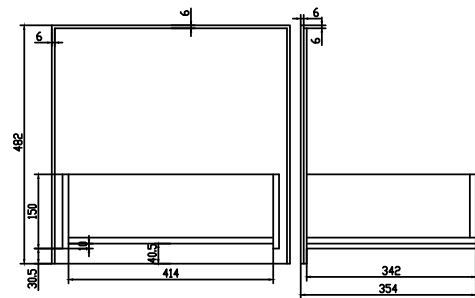

Nexø 50 Unterschrank mit Waschbecken zentriert

SKU: 30010108

Drawer x1pc
KingslidePush-Open Slider

Farbe: Matte white
Größe: 50cm / 50cm / 40cm
Gewicht: 35kg netto

Nexø 50 Unterschrank mit Waschbecken zentriert Details: