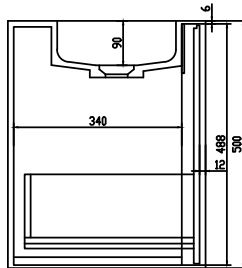

Nexø 50 Unterschrank mit Waschbecken zentriert

SKU: 30010108

Drawer x1pc
KingslidePush-Open Slider

Farbe: Matte white
Größe: 50cm / 50cm / 40cm
Gewicht: 35kg netto

Nexø 50 Unterschrank mit Waschbecken zentriert Details: