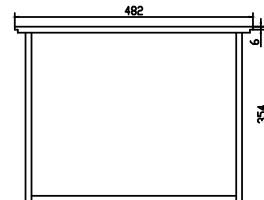

Nexø 50 Unterschrank mit Waschbecken zentriert

SKU: 30010108

Drawer x1pc
KingslidePush-Open Slider

Farbe: Matte white
Größe: 50cm / 50cm / 40cm
Gewicht: 35kg netto

Nexø 50 Unterschrank mit Waschbecken zentriert Details: