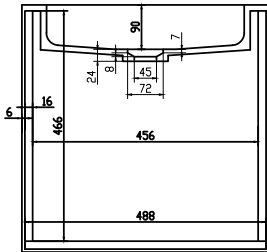

Nexø 50 Unterschrank mit Waschbecken zentriert

SKU: 30010108

Drawer x1pc
KingslidePush-Open Slider

Farbe: Matte white
Größe: 50cm / 50cm / 40cm
Gewicht: 35kg netto

Nexø 50 Unterschrank mit Waschbecken zentriert Details: