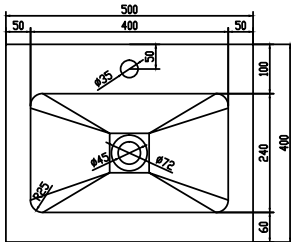

Nexø 50 Unterschrank mit Waschbecken zentriert

SKU: 30010108

Drawer x1pc
KingslidePush-Open Slider

Farbe: Matte white
Größe: 50cm / 50cm / 40cm
Gewicht: 35kg netto

Nexø 50 Unterschrank mit Waschbecken zentriert Details: