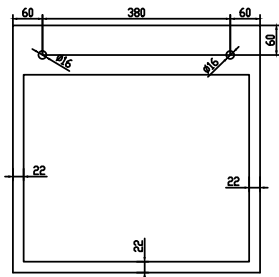

Nexø 50 Unterschrank mit Waschbecken zentriert

SKU: 30010108

Drawer x1pc
KingslidePush-Open Slider

Farbe: Matte white
Größe: 50cm / 50cm / 40cm
Gewicht: 35kg netto

Nexø 50 Unterschrank mit Waschbecken zentriert Details: