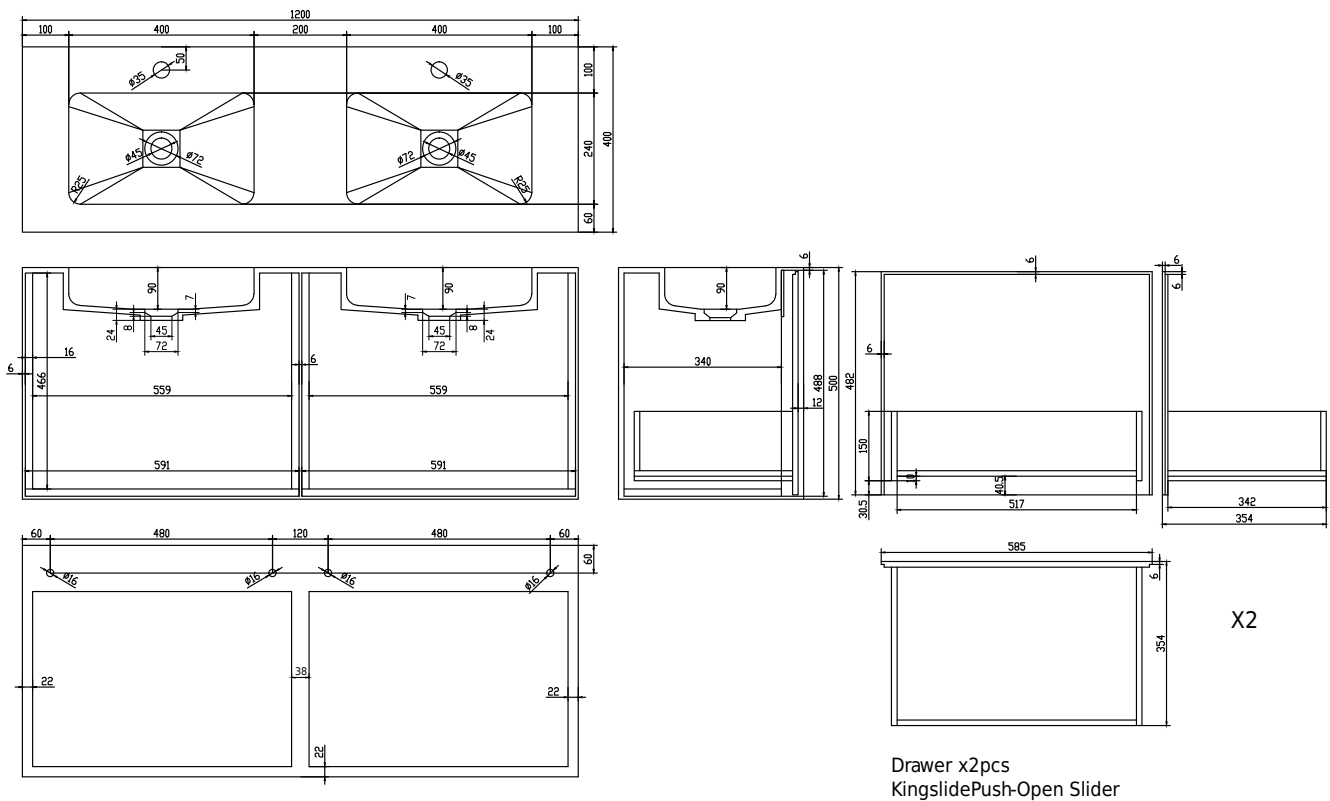

Nexø 120 Unterschrank mit doppel Waschbecken

SKU: 30010110

Farbe: Matte white
Größe: 50cm / 120cm / 40cm
Gewicht: 70kg netto

Nexø 120 Unterschrank mit doppel Waschbecken Details: