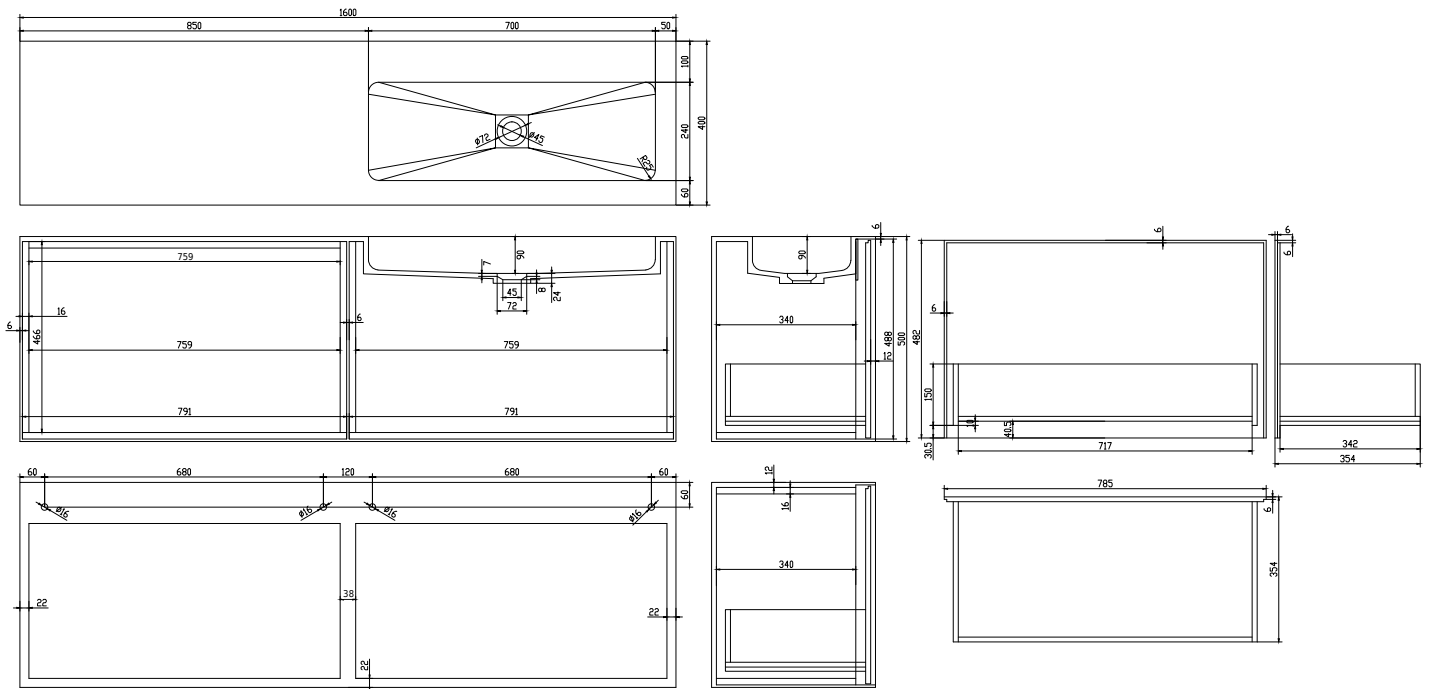

# Nexø 160 Unterschrank

SKU: 30010115

**Farbe:** Matte white  
**Größe:** 50cm / 160cm / 40cm  
**Gewicht:** 78kg netto

**Nexø 160 Unterschrank Details:**