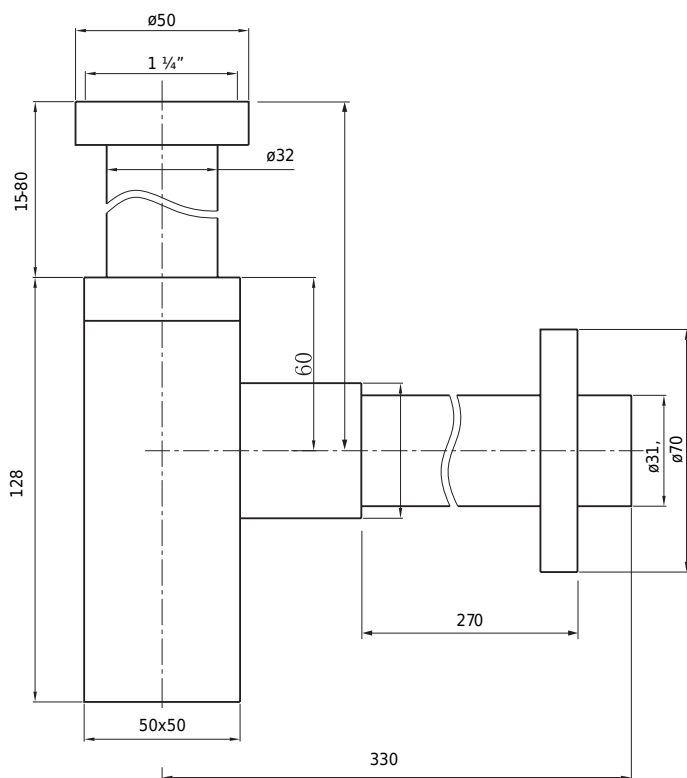

Siphon viereckig Chrom

SKU: 40040060

Farbe:	Chrom
Größe:	14.3cm / 5cm / 33cm
Gewicht:	0.7kg netto

Siphon viereckig Chrom Details: