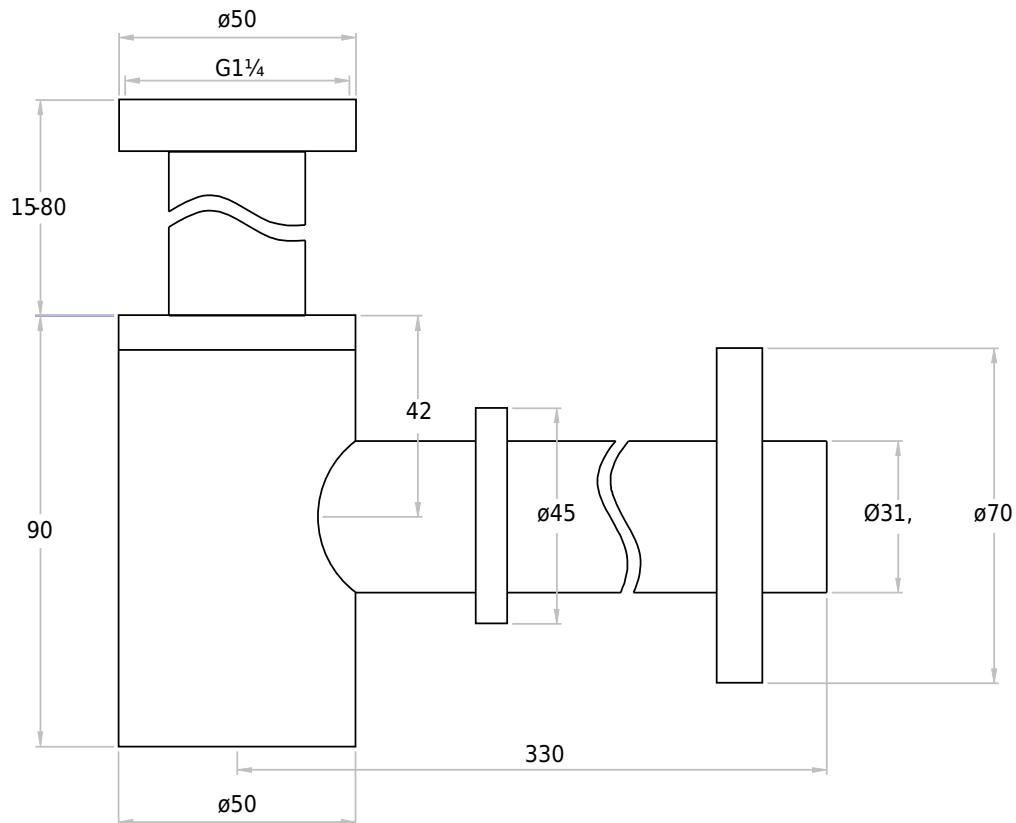

Siphon rund gebürsteter Stahl

SKU: 40040062

Farbe:	Gebürsteter Stahl
Größe:	10.5cm / 5cm / 33cm
Gewicht:	0.6kg netto

Siphon rund gebürsteter Stahl Details: