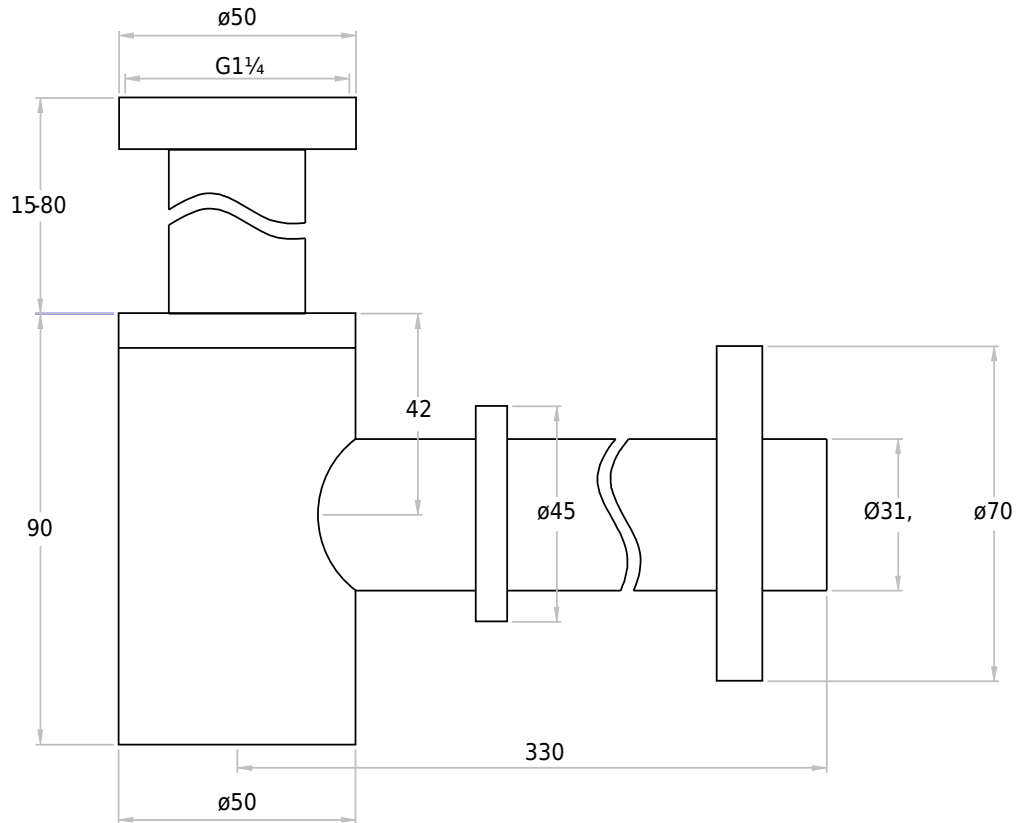

Siphon rund Chrom

SKU: 40040063

Farbe:	Chrom
Größe:	10.5cm / 5cm / 33cm
Gewicht:	0.6kg netto

Siphon rund Chrom Details: